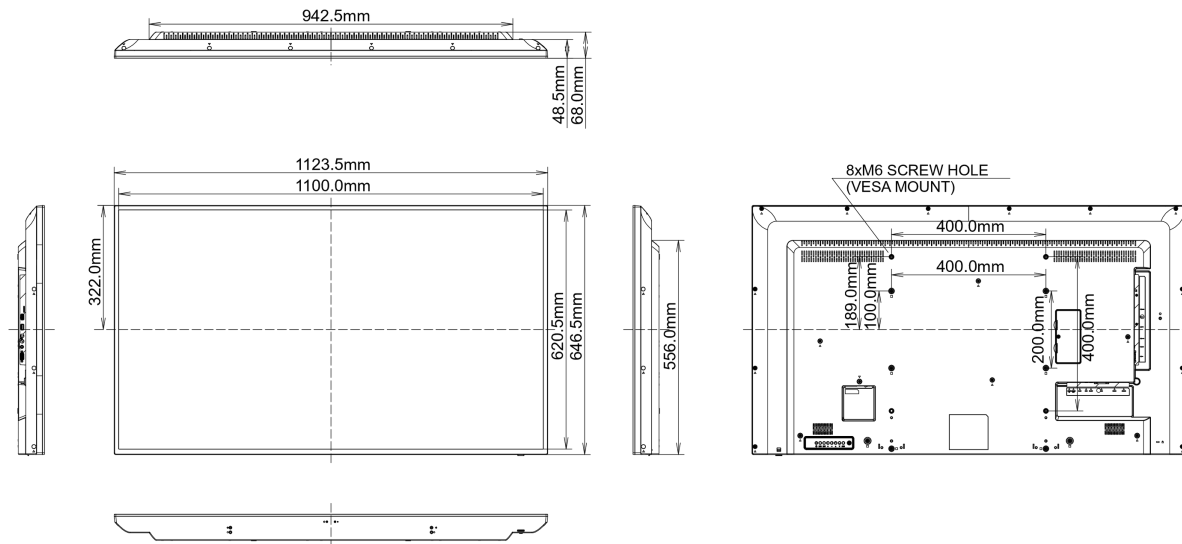

Alle handelsmerken zijn geregistreerd. Gegevens onder voorbehoud van zetfouten. Specificaties kunnen vooraf en zonder opgave van reden gewijzigd worden. Alle LCD-panels vallen onder ISO-9241-307:2008 inzake pixelfouten.

© IYAMA CORPORATION. ALL RIGHTS RESERVED