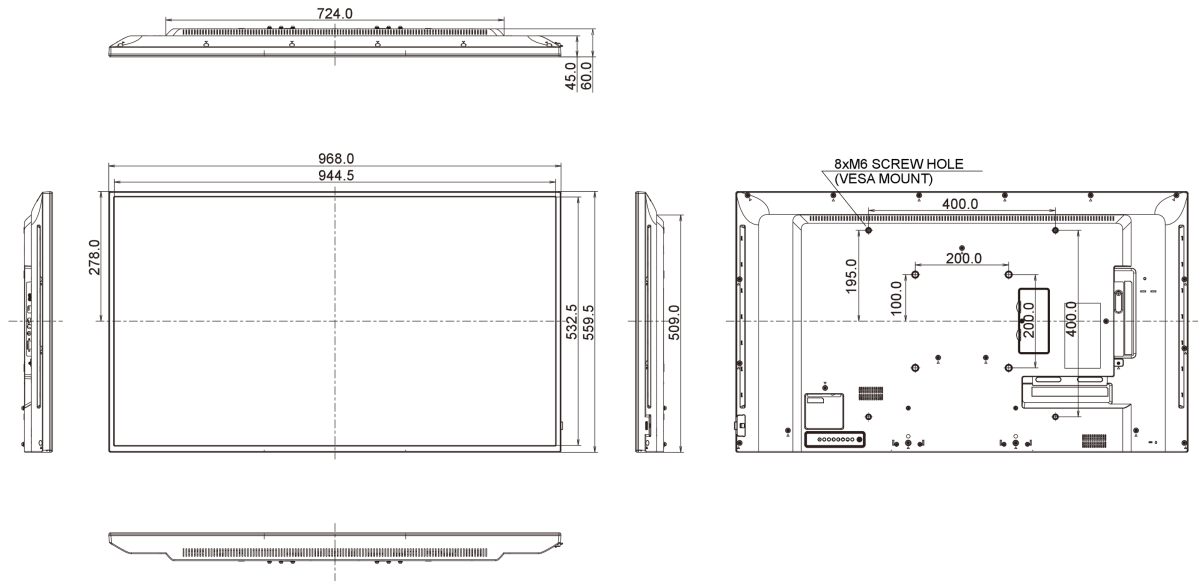

## 09 РАЗМЕР / ВЕС

<b>Размер продукта Ш x В x Г</b>	968.2 x 559.4 x 60мм
<b>Размер коробки Ш x В x Г</b>	1070 x 696 x 159мм
<b>Вес (без упаковки)</b>	8.7кг
<b>Вес (с упаковкой)</b>	11.96кг
<b>EAN код</b>	4948570116317