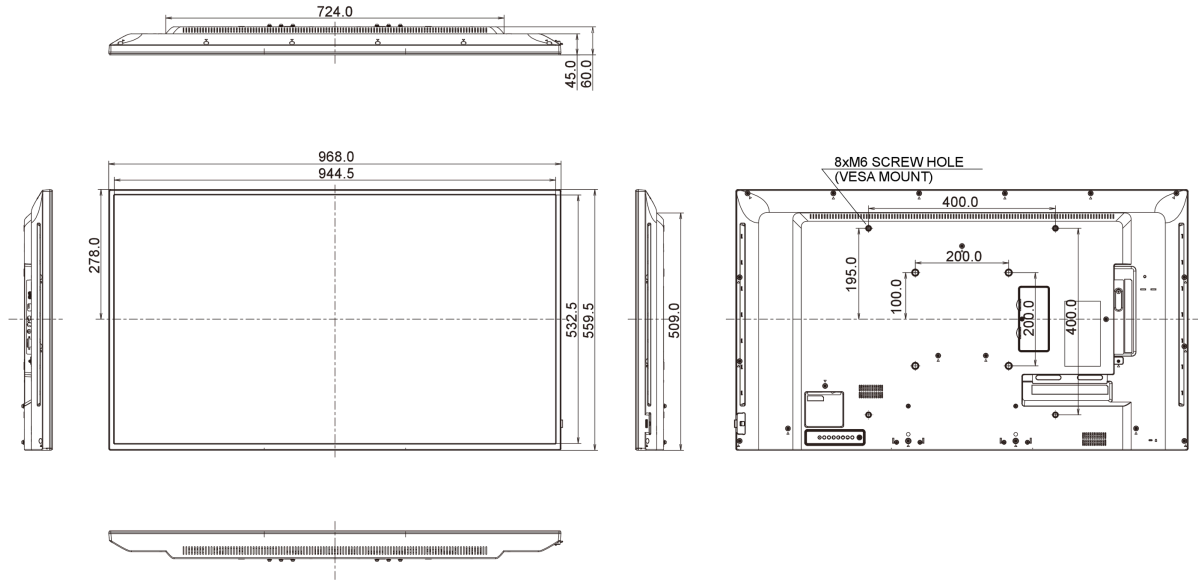

01 EKRAN ÖZELLİKLERİ

Ekran Boyutu	42.5", 107.9cm
Diyagonal	107.9cm
Panel	VA, haze 2%
Çözünürlük	3840 x 2160 @60Hz (8.3 megapixel 4K UHD)
En-Boy Oranı	16:9
Panel Parlaklığı	350 cd/m ²
Statik Kontrast	5000:1
Tepki süresi (GTG)	8ms
Görüntüleme Alanı	yatay/dikey: 178°/178°, sağ/sol: 89°/89°, yukarı/aşağı: 89°/89°
Yatay Sync	30 - 83kHz
Görüntülenebilir alan G x Y	941.2 x 529.4mm, 37.1 x 20.8"
Çerçeve genişliği (yanlar, üst, alt)	11.9mm, 11.9mm, 14.9mm
Piksel Aralığı	0.315mm

07 GÜÇ YÖNETİMİ

Güç Kaynağı	AC 100 - 240V, 50/60Hz
Güç Tüketimi	120W tipik, 0.5W stand by, 0.5W off mode

08 ÖLÇÜLER / AĞIRLIK

Ürün boyutları G x Y x D	968.2 x 559.4 x 60mm
Kutu boyutları G x Y x D	1070 x 696 x 159mm
Ağırlık (kutu hariç)	8.7kg
Ağırlık (kutu ile birlikte)	11.96kg
EAN kodu	4948570116317