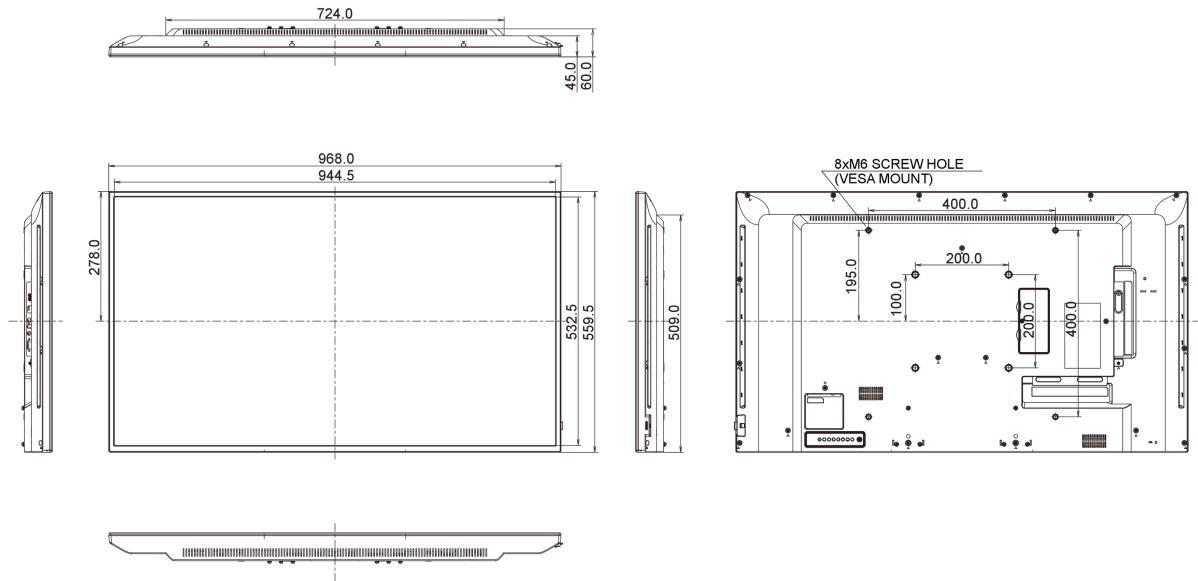

## 09 ROZMĚRY / HMOTNOST

<b>Rozměry výrobku Š x V x D</b>	968.2 x 559.4 x 60mm
<b>Rozměry balení Š x V x D</b>	1070 x 696 x 159mm
<b>Váha (bez balení)</b>	8.7kg
<b>Váha (s balením)</b>	11.96kg
<b>EAN code</b>	4948570116317