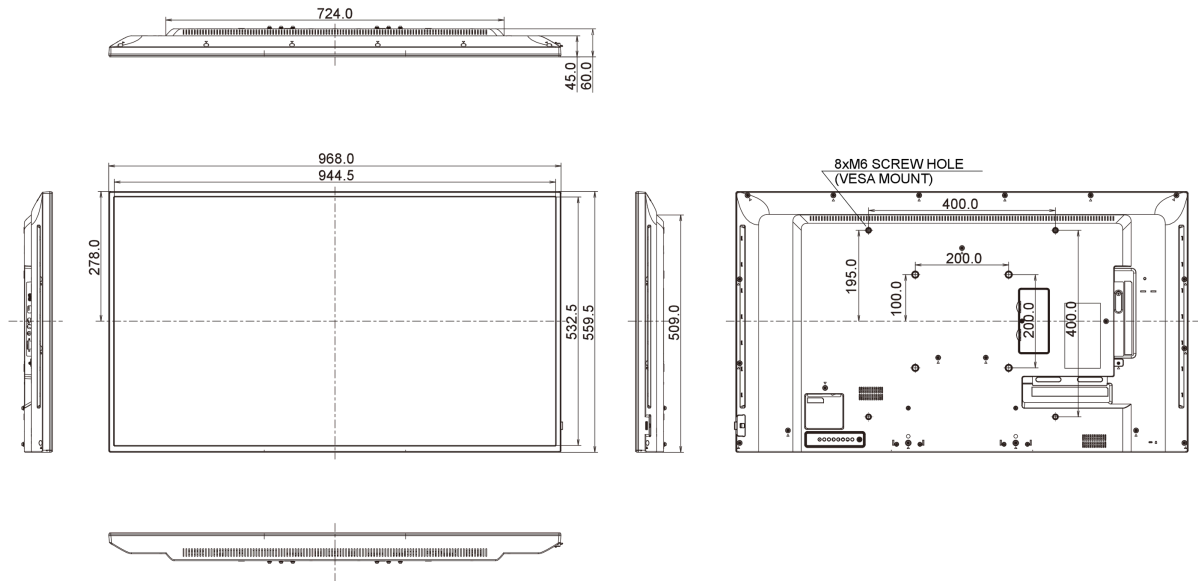

Alle handelsmerken zijn geregistreerd. Gegevens onder voorbehoud van zetfouten. Specificaties kunnen vooraf en zonder opgaaf van reden gewijzigd worden. Alle LCD-panels vallen onder ISO-9241-307:2008 inzake pixelfouten.

© IYAMA CORPORATION. ALL RIGHTS RESERVED