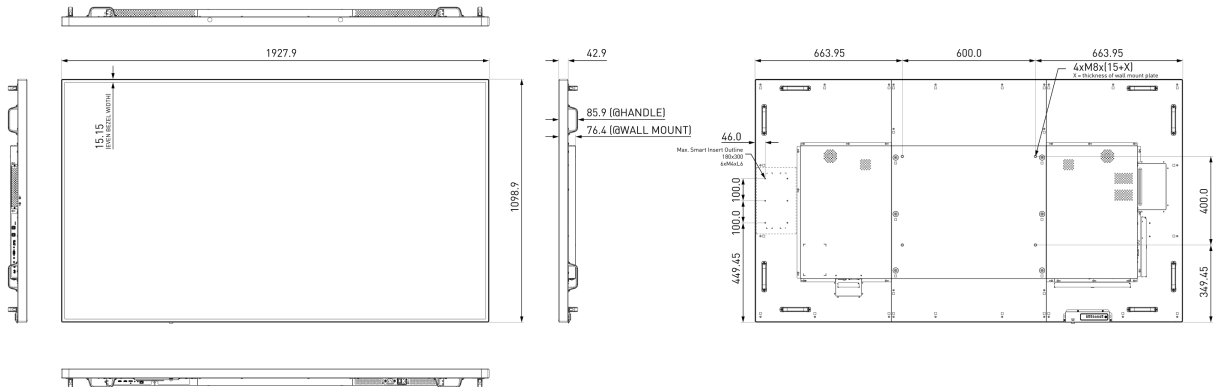

## 01 EKRAN ÖZELLİKLERİ

Ekran Boyutu	85.6", 217.4cm
Diyagonal	217.4cm
Panel	IPS LED, matte finish, haze 3%
Çözünürlük	3840 x 2160 @60Hz (8.3 megapixel 4K UHD)
En-Boy Oranı	16:9
Panel Parlaklığı	410 cd/m <sup>2</sup>
Statik Kontrast	1200:1
Tepki süresi (GTG)	8ms
Görüntüleme Alanı	yatay/dikey: 178°/178°, sağ/sol: 89°/89°, yukarı/aşağı: 89°/89°
Yatay Sync	30 - 83kHz
Görüntülenebilir alan G x Y	1895 x 1065.9mm, 74.6 x 42"
Çerçeve genişliği (yanlar, üst, alt)	15.2mm, 15.2mm, 15.2mm
Piksel Aralığı	0.4935mm

## 08 ÖLÇÜLER / AĞIRLIK

Ürün boyutları G x Y x D	1927.9 x 1098.9 x 85.9mm
Kutu boyutları G x Y x D	2224 x 1427 x 373mm
Ağırlık (kutu hariç)	63.8kg
EAN kodu	4948570116362

All trademarks and registered trademarks acknowledged. E & O E. Specification subject to change without notice. All LCD's comply with ISO-9241-307:2008 in connection with pixel defects.