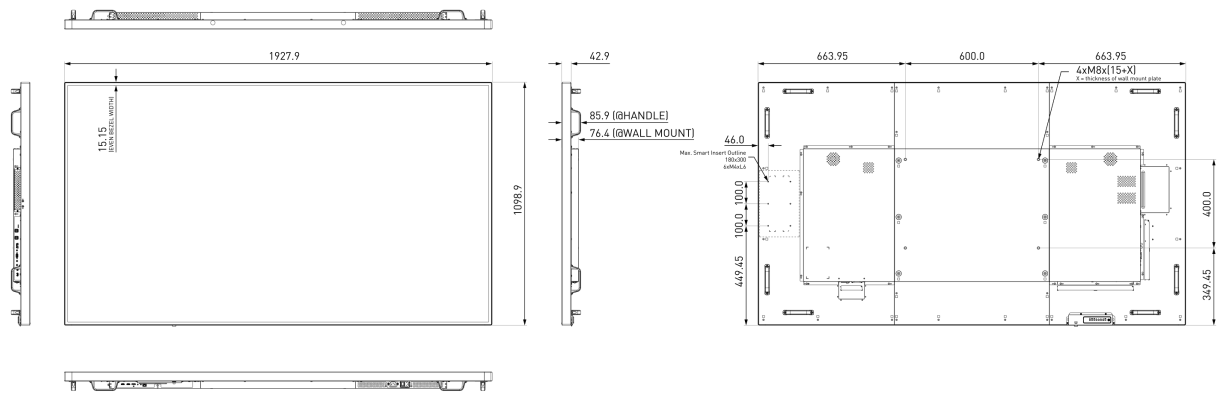

09 РАЗМЕР / ВЕС

| | |
|----------------------------------|--------------------------|
| Размер продукта Ш x В x Г | 1927.9 x 1098.9 x 85.9мм |
| Размер коробки Ш x В x Г | 2224 x 1427 x 373мм |
| Вес (без упаковки) | 63.8кг |
| EAN код | 4948570116362 |