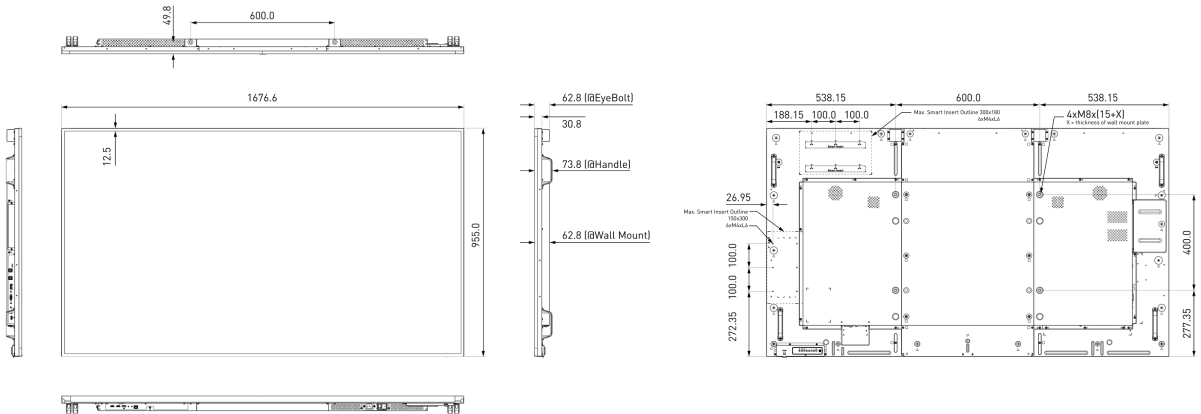

01 EKRAN ÖZELLİKLERİ

Ekran Boyutu	75", 189.3cm
Diyagonal	189.3cm
Panel	IPS LED, matte finish, haze haze 3%
Çözünürlük	3840 x 2160 @60Hz (8.3 megapixel 4K UHD)
En-Boy Oranı	16:9
Panel Parlaklığı	410 cd/m ²
Statik Kontrast	1200:1
Tepki süresi (GTG)	8ms
Görüntüleme Alanı	yatay/dikey: horizontal°/vertical 178°, sağ/sol: 0°/0°, yukarı/aşağı: 0°/0°
Yatay Sync	30 - 89kHz
Görüntülenebilir alan G x Y	1649.6 x 927.9mm, 64.9 x 36.5"
Çerçeve genişliği (yanlar, üst, alt)	12.5mm, 12.5mm, 12.5mm
Piksel Aralığı	0.429mm

07 GÜÇ YÖNETİMİ

Güç Kaynağı	AC AC - 100V, 240/V, 50Hz
Güç Tüketimi	220W tipik, 0.5W stand by, 0.5W off mode

08 ÖLÇÜLER / AĞIRLIK

Ürün boyutları G x Y x D	1676.6 x 955 x 73.8mm
Kutu boyutları G x Y x D	1832 x 1283 x 280mm
Ağırlık (kutu hariç)	53.3kg
EAN kodu	4948570116355