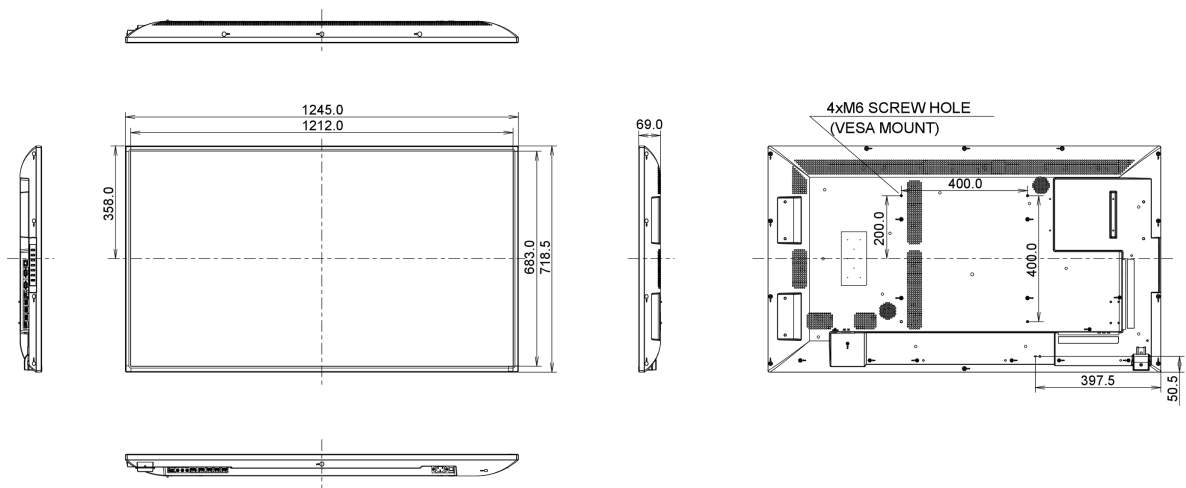

09 РАЗМЕР / ВЕС

Размер продукта Ш x В x Г	1245.0 x 718.5 x 69мм
Размер коробки Ш x В x Г	1423 x 863 x 226мм
Вес (без упаковки)	16.8кг
Вес (с упаковкой)	23.7кг
EAN код	4948570116263

Все товарные знаки и торговые марки являются собственностью их владельцев и они защищены. Ошибки и изменения допускаются. Спецификации могут быть изменены без уведомления. Все LCD мониторы соответствуют стандарту ISO-9241-307:2008 по политике битых пикселей.