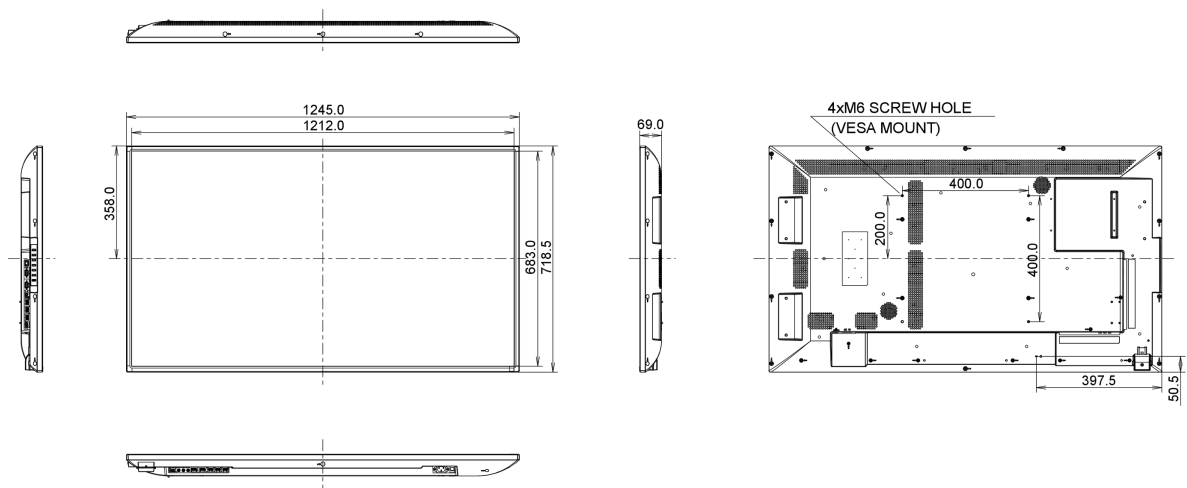

## 09 WYMIARY / WAGA

<b>Wymiary produktu szer. x wys. x gł.</b>	1245.0 x 718.5 x 69mm
<b>Wymiary pudła szer. x wys. x gł.</b>	1423 x 863 x 226mm
<b>Waga (bez pudła)</b>	16.8kg
<b>Waga (z pudłem)</b>	23.7kg
<b>Kod EAN</b>	4948570116263