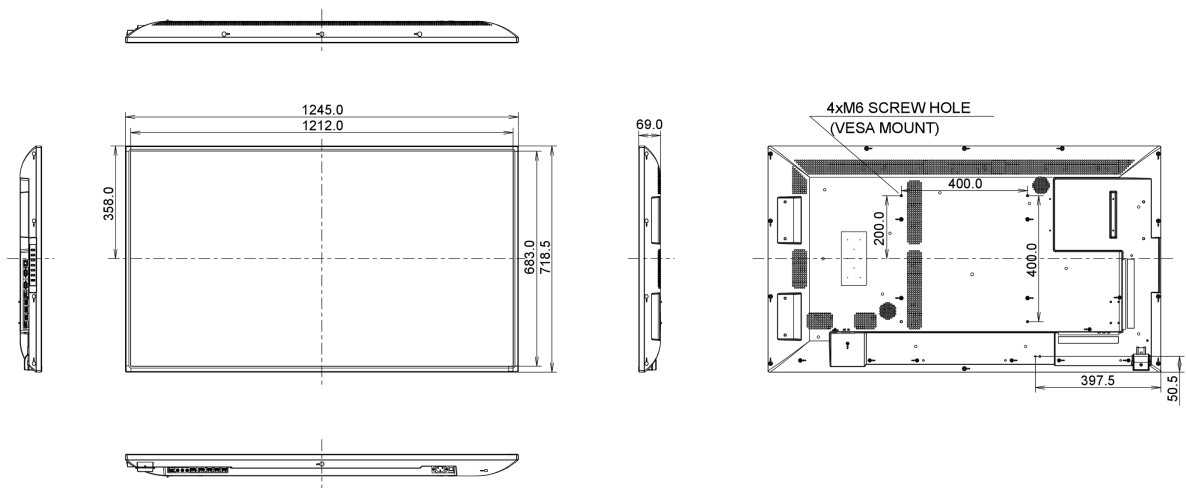

Tutti i marchi e i marchi registrati citati. E & O E. Specifiche soggette a modifiche senza preavviso. Tutti i display LCD è conforme alla norma ISO-9241-307:2008 in connessione con difetti dei pixel.

© IYAMA CORPORATION. ALL RIGHTS RESERVED