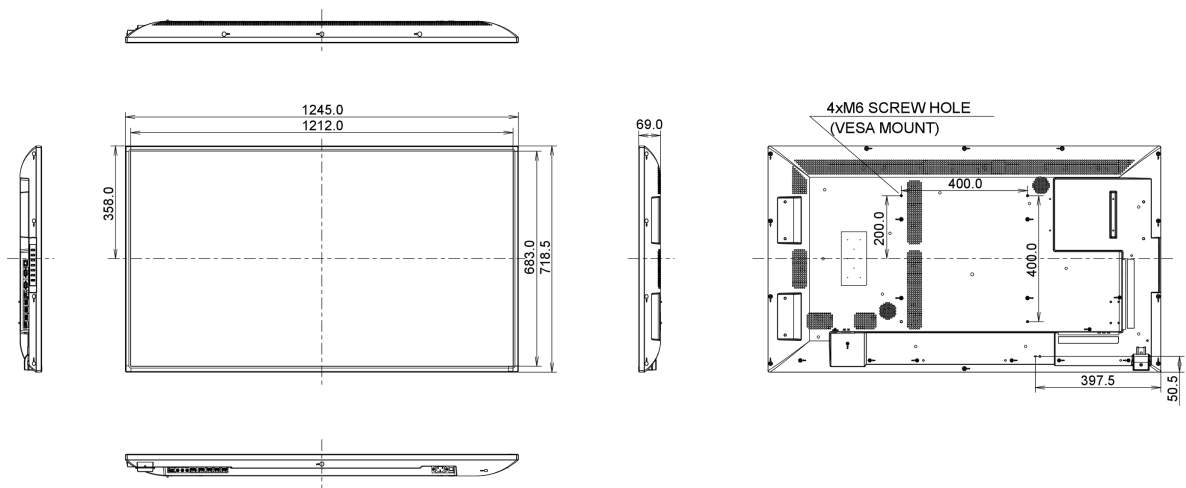

## 09 AFMETINGEN / GEWICHT

<b>Product afmetingen B x H x D</b>	1245.0 x 718.5 x 69mm
<b>Doos afmetingen B x H x D</b>	1423 x 863 x 226mm
<b>Gewicht (zonder doos)</b>	16.8kg
<b>Gewicht (inclusief doos)</b>	23.7kg
<b>EAN code</b>	4948570116263