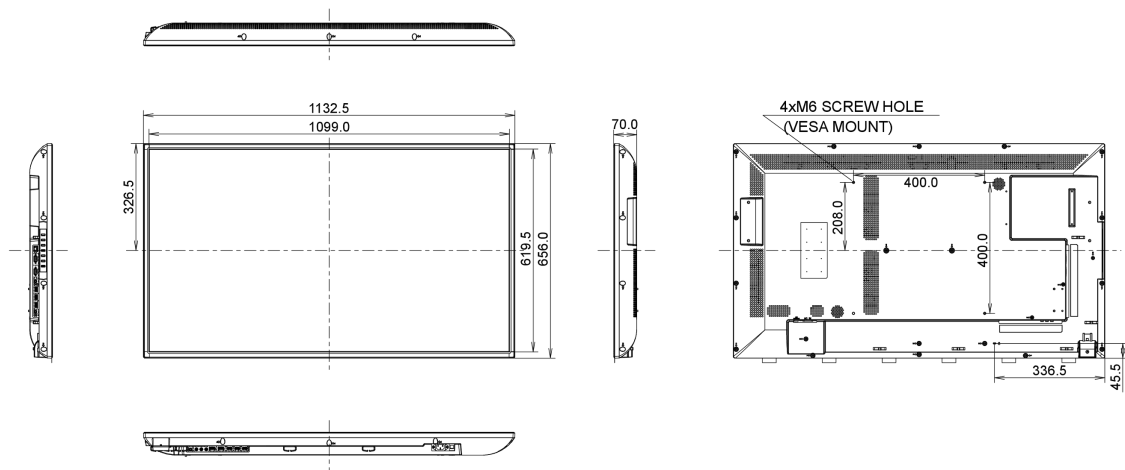

## 09 РАЗМЕР / ВЕС

Размер продукта Ш x В x Г	1132.5 x 656.0 x 70мм
Размер коробки Ш x В x Г	1310 x 800 x 226мм
Вес (без упаковки)	14.3кг
Вес (с упаковкой)	20.6кг
EAN код	4948570116256

Все товарные знаки и торговые марки являются собственностью их владельцев и они защищены. Ошибки и изменения допускаются. Спецификации могут быть изменены без уведомления. Все LCD мониторы соответствуют стандарту ISO-9241-307:2008 по политике битых пикселей.