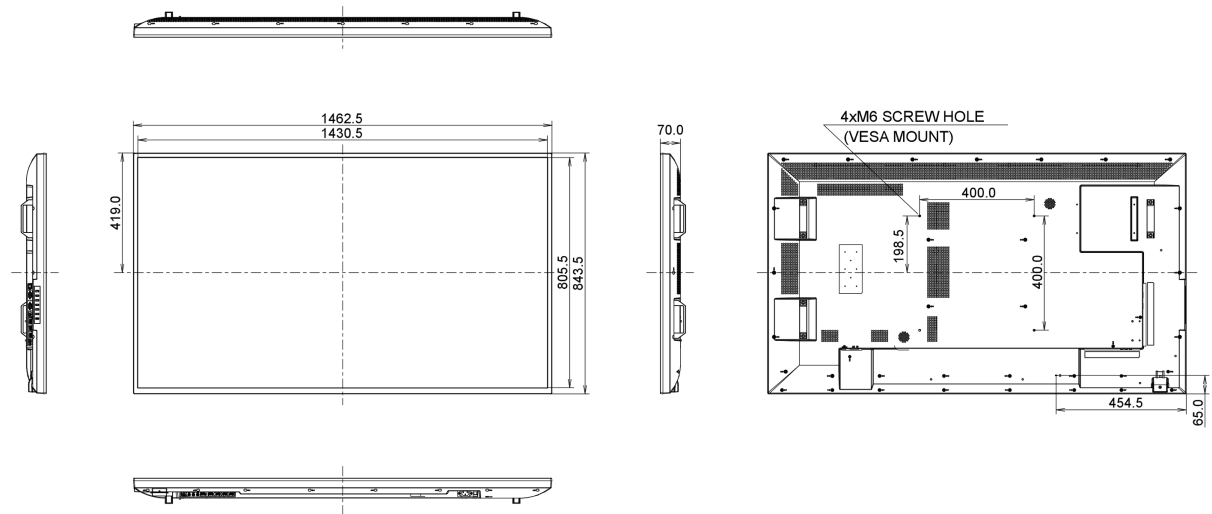

09 WYMIARY / WAGA

Wymiary produktu szer. x wys. x gł.	1462.5 x 843.5 x 70mm
Wymiary pudła szer. x wys. x gł.	1640 x 986 x 226mm
Waga (bez pudła)	22.8kg
Waga (z pudłem)	31.1kg
Kod EAN	4948570116270

Wszystkie znaki towarowe zastrzeżone. Pomyłki i wprowadzanie zmian zastrzeżone. Specyfikacje produktów mogą ulec zmianie bez wcześniejszego zawiadomienia. Wszystkie monitory LCD iiyama są zgodne z normą ISO-9241-307:2008 określającą liczbę i rodzaj defektów matrycy.