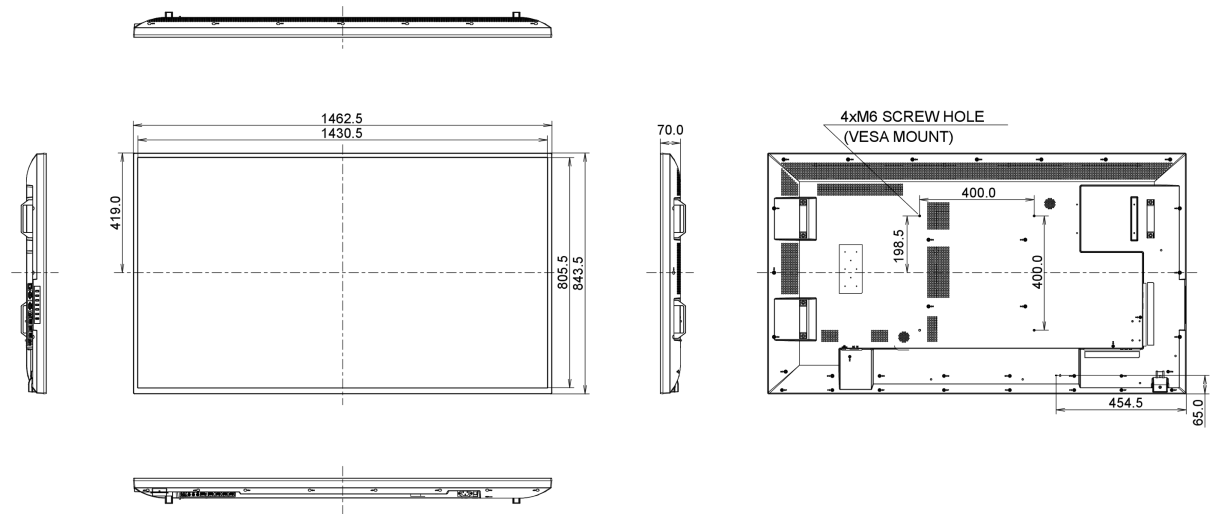

09 AFMETINGEN / GEWICHT

Product afmetingen B x H x D	1462.5 x 843.5 x 70mm
Doos afmetingen B x H x D	1640 x 986 x 226mm
Gewicht (zonder doos)	22.8kg
Gewicht (inclusief doos)	31.1kg
EAN code	4948570116270