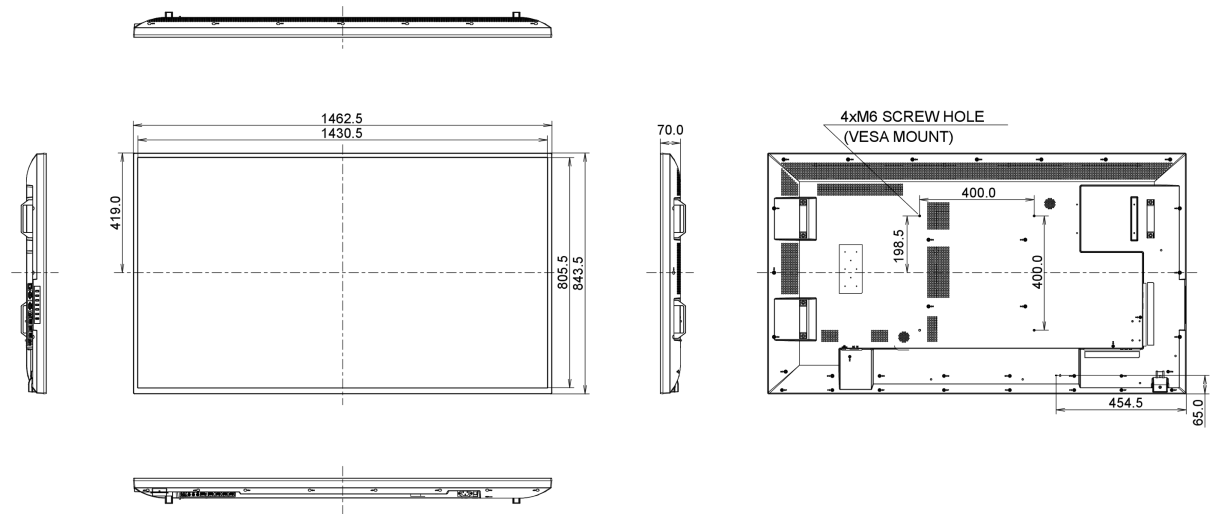

Toutes les marques nommées sur ce site sont des marques déposées. iiyama ne pourra être tenu responsable d'éventuelles erreurs ou omissions contenues sur ce site. Tous les écrans LCD iiyama sont conformes à la norme ISO-9241-307:2008 pour ce qui concerne les défauts de pixel.

© IYAMA CORPORATION. ALL RIGHTS RESERVED