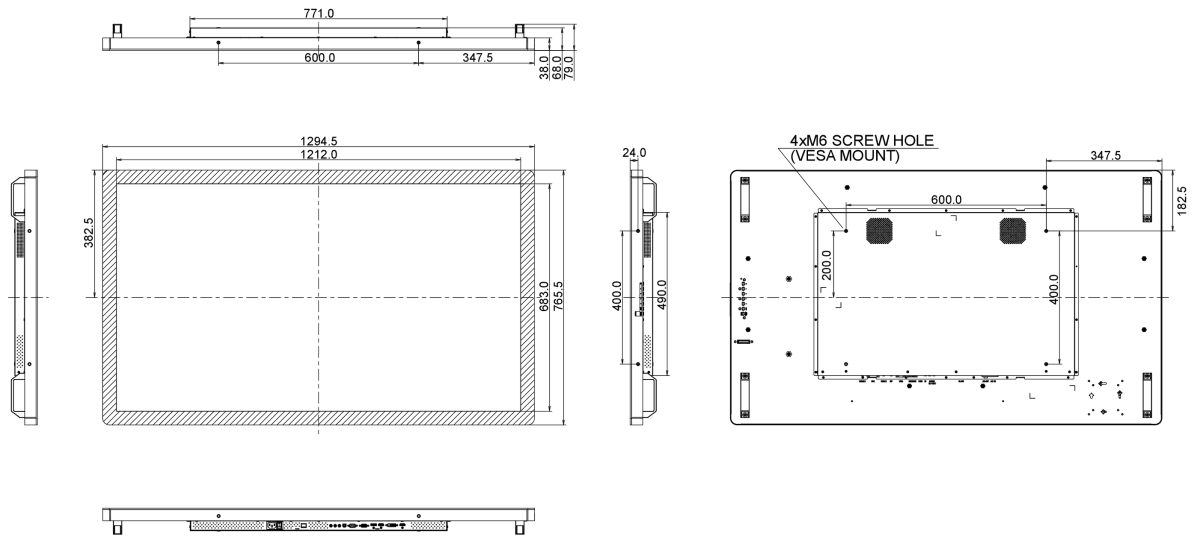

10 РАЗМЕР / ВЕС

Размер продукта Ш x В x Г	1294.5 x 765.5 x 68мм
Размер коробки Ш x В x Г	1400 x 930 x 245мм
Вес (без упаковки)	41кг
EAN код	4948570115808

Все товарные знаки и торговые марки являются собственностью их владельцев и они защищены. Ошибки и изменения допускаются. Спецификации могут быть изменены без уведомления. Все LCD мониторы соответствуют стандарту ISO-9241-307:2008 по политике битых пикселей.