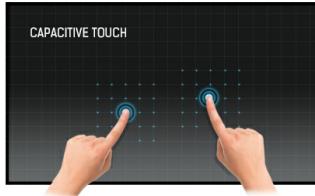

55" 12pt Open Frame PCAP touch monitor with edge-to-edge glass

The 4K UHD (3840x2160) Open Frame TF5538UHSC is the ideal interactive display solution for education, kiosks, interactive Digital Signage and in-store communications. The Projective Capacitive (PCAP) touch technology with 12 touch points ensures a seamless and accurate touch response. Featuring a metal housing with 60950-1 ball-drop proof, scratch-resistant, edge-to-edge glass and an IPS panel; this display can be used in landscape, portrait and face-up orientation in the most demanding environments for maximum flexibility and accessibility. Either as a stand-alone wall mounted solution or built-in a desk or kiosk thanks to its Open Frame mounting holes.

Ёмкостная сенсорная технология

Эта технология базируется на использовании сенсорной сетки из тончайших проводников, наклеенных на стеклянную поверхность панели. Прикосновение распознается по изменению электрических характеристик сенсорной сетки, когда пользователь касается пальцем стекла. Благодаря использованию стеклянной поверхности, такие дисплеи отличаются повышенной износостойкостью: даже царапины на экране не оказывают заметного влияния на его сенсорную функциональность. Технология обеспечивает отличное качество изображения и допускает управление не только с помощью пальцев (также в тонких резиновых перчатках), но и магнитной авторучкой.