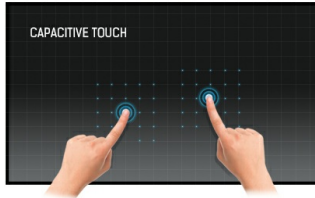

55" 12pt Open Frame PCAP touch monitor with edge-to-edge glass

The 4K UHD (3840x2160) Open Frame TF5538UHSC is the ideal interactive display solution for education, kiosks, interactive Digital Signage and in-store communications. The Projective Capacitive (PCAP) touch technology with 12 touch points ensures a seamless and accurate touch response. Featuring a metal housing with 60950-1 ball-drop proof, scratch-resistant, edge-to-edge glass and an IPS panel; this display can be used in landscape, portrait and face-up orientation in the most demanding environments for maximum flexibility and accessibility. Either as a stand-alone wall mounted solution or built-in a desk or kiosk thanks to its Open Frame mounting holes.

Ёмкостная сенсорная технология

Эта технология базируется на использовании сенсорной сетки из тончайших проводников, наклеенных на стеклянную поверхность панели. Прикосновение распознается по изменению электрических характеристик сенсорной сетки, когда пользователь касается пальцем стекла. Благодаря использованию стеклянной поверхности, такие дисплеи отличаются повышенной износостойкостью: даже царапины на экране не оказывают заметного влияния на его сенсорную функциональность. Технология обеспечивает отличное качество изображения и допускает управление не только с помощью пальцев (также в тонких резиновых перчатках), но и магнитной авторучкой.