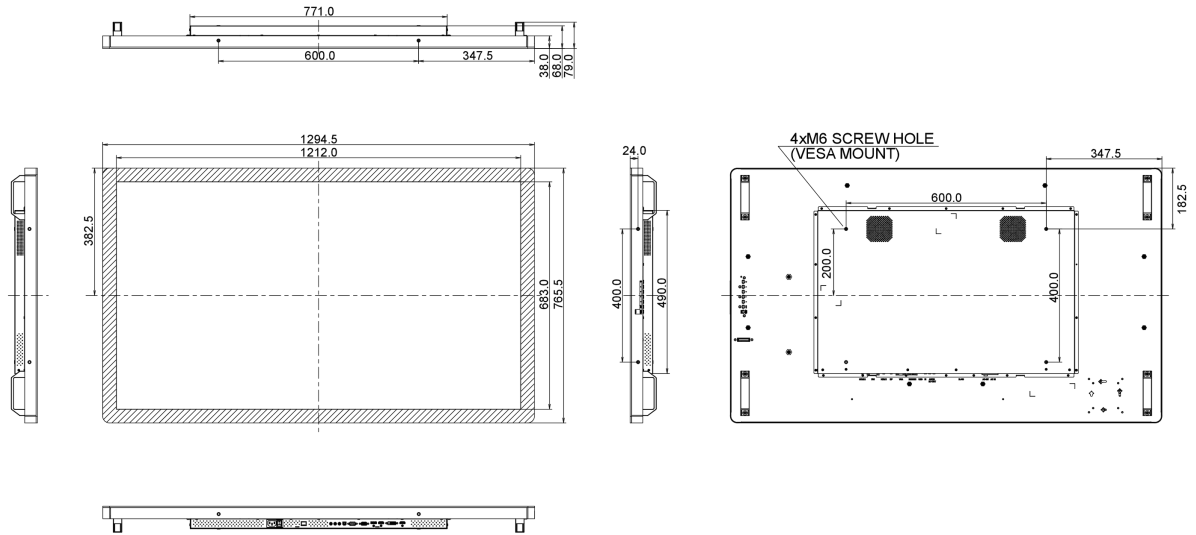

10 AFMETINGEN / GEWICHT

Product afmetingen B x H x D	1294.5 x 765.5 x 68mm
Doos afmetingen B x H x D	1400 x 930 x 245mm
Gewicht (zonder doos)	41kg
EAN code	4948570115808

Alle handelsmerken zijn geregistreerd. Gegevens onder voorbehoud van zetfouten. Specificaties kunnen vooraf en zonder opgaf van reden gewijzigd worden. Alle LCD-panels vallen onder ISO-9241-307:2008 inzake pixelfouten.