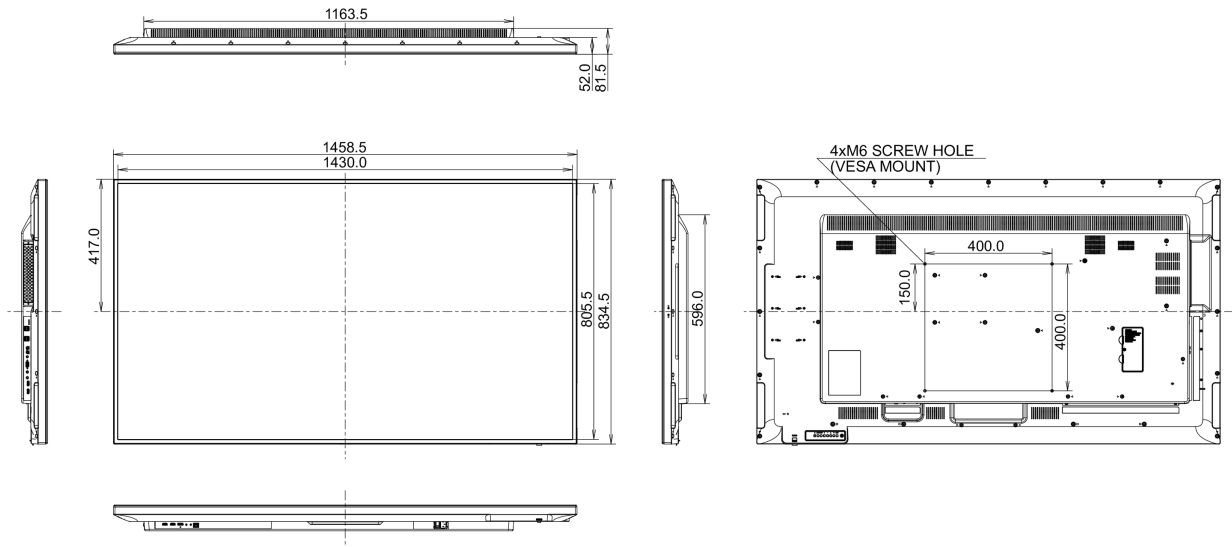

All trademarks and registered trademarks acknowledged. E & O E. Specification subject to change without notice. All LCD's comply with ISO-9241-307:2008 in connection with pixel defects.

© IYAMA CORPORATION. ALL RIGHTS RESERVED