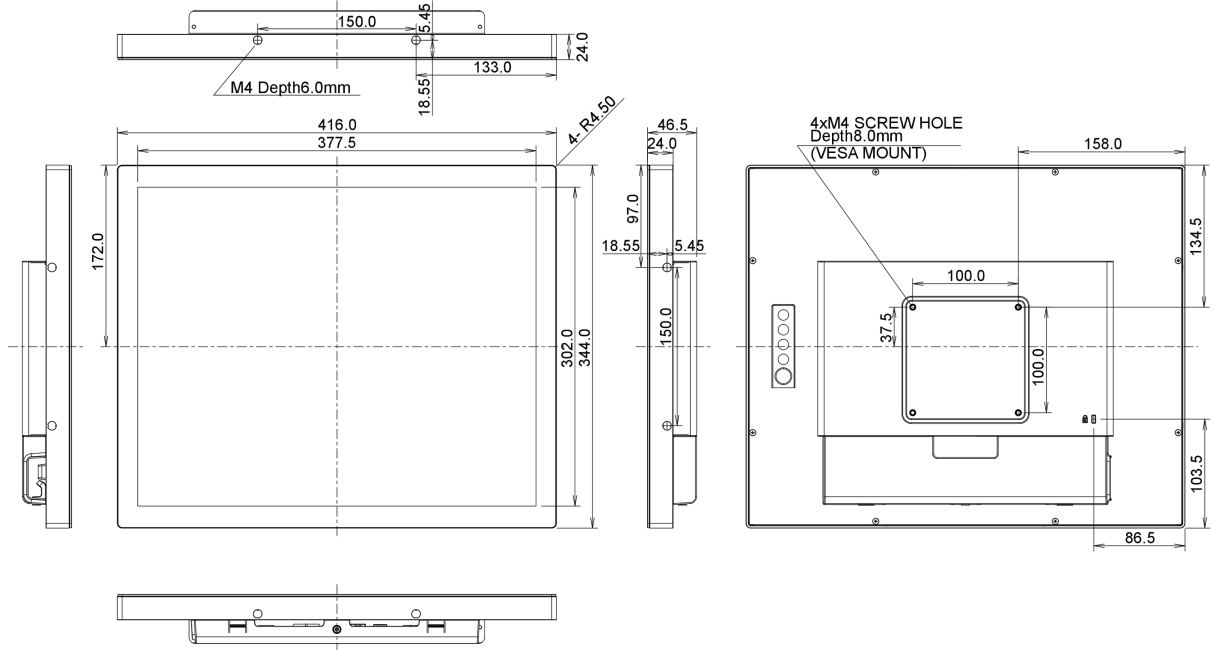

01 EKRAN ÖZELLİKLERİ

Ekran Boyutu	19", 48cm
Diagonal	48cm
Panel	IPS LED
Çözünürlük	1280 x 1024 (1.3 megapixel)
En-Boy Oranı	5:4
Panel Parlaklığı	250 cd/m ²
Parlaklık	225 cd/m ² (Dokunmatik ile)
Işık geçirgenliği	90%
Statik Kontrast	1000:1 (Dokunmatik ile)
Tepki süresi (GTG)	14ms
Görüntüleme Alanı	yatay/dikey: 178°/178°, sağ/sol: 89°/89°, yukarı/aşağı: 89°/89°
Yatay Sync	31,4 - 80kHz
Görüntülenebilir alan G x Y	376.5 x 301.1mm, 14.8 x 11.9"
Piksel Aralığı	0.294mm

Ürün boyutları G x Y x D

416 x 344.0 x 46.5mm

Ağırlık (kutu hariç)

4.4kg

EAN kodu

4948570116157

All trademarks and registered trademarks acknowledged. E & O E. Specification subject to change without notice. All LCD's comply with ISO-9241-307:2008 in connection with pixel defects.