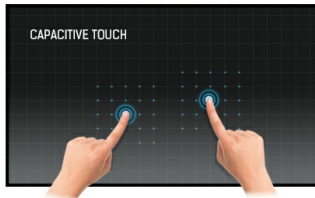

49" 12pt Open Frame PCAP touch monitor with edge-to-edge glass

The 4K UHD (3840x2160) Open Frame TF4938UHSC is the ideal interactive display solution for education, kiosks, interactive Digital Signage and in-store communications. The Projective Capacitive (PCAP) touch technology with 12 touch points ensures a seamless and accurate touch response. Featuring a metal housing with 60950-1 ball-drop proof, scratch-resistant, edge-to-edge glass and an IPS panel; this display can be used in landscape, portrait and face-up orientation in the most demanding environments for maximum flexibility and accessibility. Either as a stand-alone wall mounted solution or built-in a desk or kiosk thanks to its Open Frame mounting holes.

Ёмкостная сенсорная технология

Эта технология базируется на использовании сенсорной сетки из тончайших проводников, наклеенных на стеклянную поверхность панели. Прикосновение распознается по изменению электрических характеристик сенсорной сетки, когда пользователь касается пальцем стекла. Благодаря использованию стеклянной поверхности, такие дисплеи отличаются повышенной износостойкостью: даже царапины на экране не оказывают заметного влияния на его сенсорную функциональность. Технология обеспечивает отличное качество изображения и допускает управление не только с помощью пальцев (также в тонких резиновых перчатках), но и магнитной авторучкой.