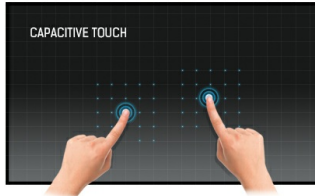

49" 12pt Open Frame PCAP touch monitor with edge-to-edge glass

The 4K UHD (3840x2160) Open Frame TF4938UHSC is the ideal interactive display solution for education, kiosks, interactive Digital Signage and in-store communications. The Projective Capacitive (PCAP) touch technology with 12 touch points ensures a seamless and accurate touch response. Featuring a metal housing with 60950-1 ball-drop proof, scratch-resistant, edge-to-edge glass and an IPS panel; this display can be used in landscape, portrait and face-up orientation in the most demanding environments for maximum flexibility and accessibility. Either as a stand-alone wall mounted solution or built-in a desk or kiosk thanks to its Open Frame mounting holes.

Ёмкостная сенсорная технология

Эта технология базируется на использовании сенсорной сетки из тончайших проводников, наклеенных на стеклянную поверхность панели. Прикосновение распознается по изменению электрических характеристик сенсорной сетки, когда пользователь касается пальцем стекла. Благодаря использованию стеклянной поверхности, такие дисплеи отличаются повышенной износостойкостью: даже царапины на экране не оказывают заметного влияния на его сенсорную функциональность. Технология обеспечивает отличное качество изображения и допускает управление не только с помощью пальцев (также в тонких резиновых перчатках), но и магнитной авторучкой.