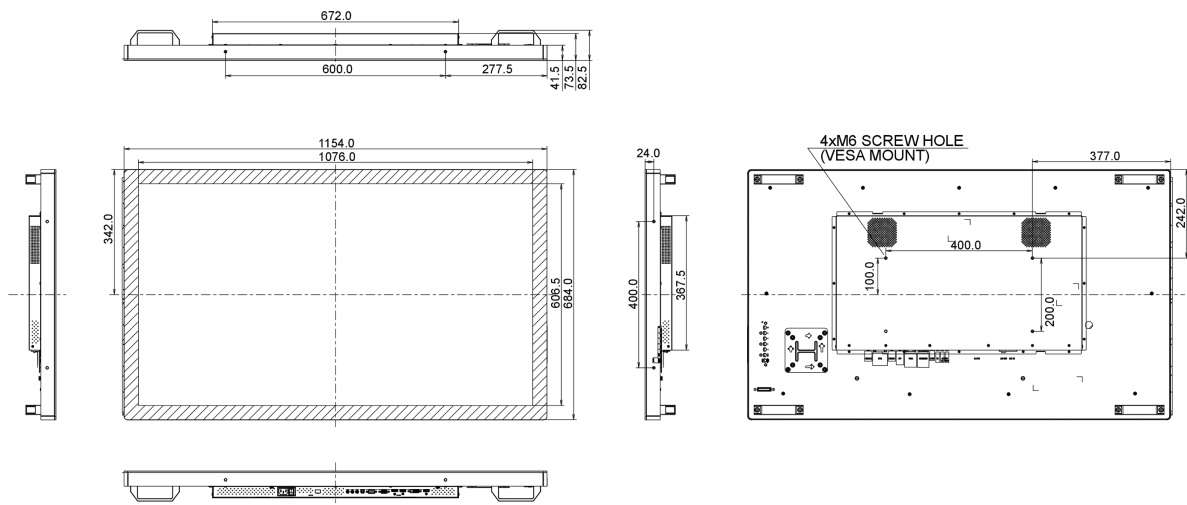

## 10 AFMETINGEN / GEWICHT

Product afmetingen B x H x D	1154 x 684 x 73.5mm
Gewicht (zonder doos)	30kg
EAN code	4948570115792

*Alle handelsmerken zijn geregistreerd. Gegevens onder voorbehoud van zetfouten. Specificaties kunnen vooraf en zonder opgaaf van reden gewijzigd worden. Alle LCD-panelen vallen onder ISO-9241-307:2008 inzake pixelfouten.*