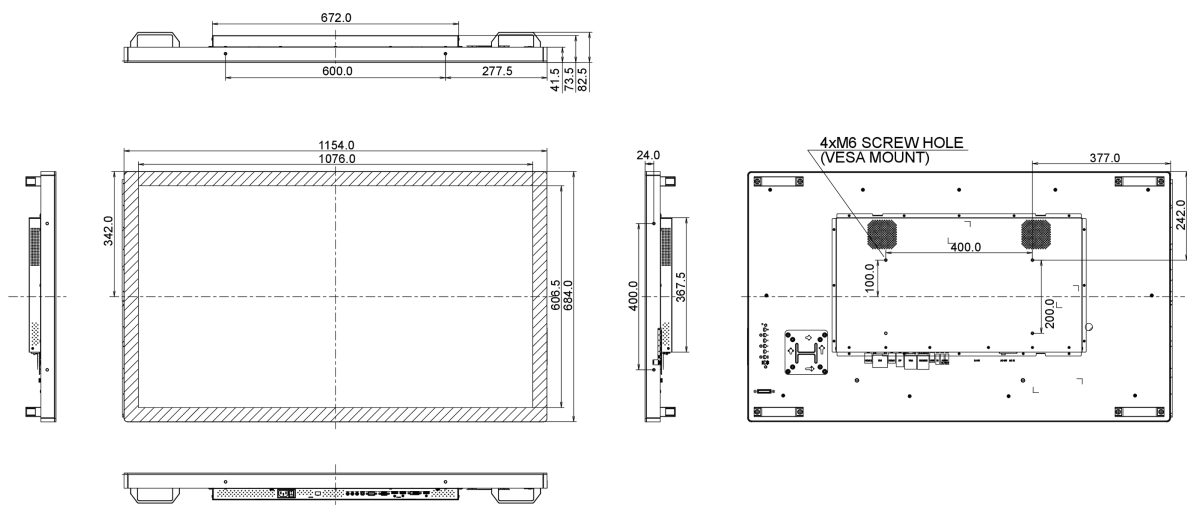

10 РАЗМЕР / ВЕС

Размер продукта Ш x В x Г	1154 x 684 x 73.5мм
Вес (без упаковки)	30кг
EAN код	4948570115792

Все товарные знаки и торговые марки являются собственностью их владельцев и они защищены. Ошибки и изменения допускаются. Спецификации могут быть изменены без уведомления. Все LCD мониторы соответствуют стандарту ISO-9241-307:2008 по политике битых пикселей.