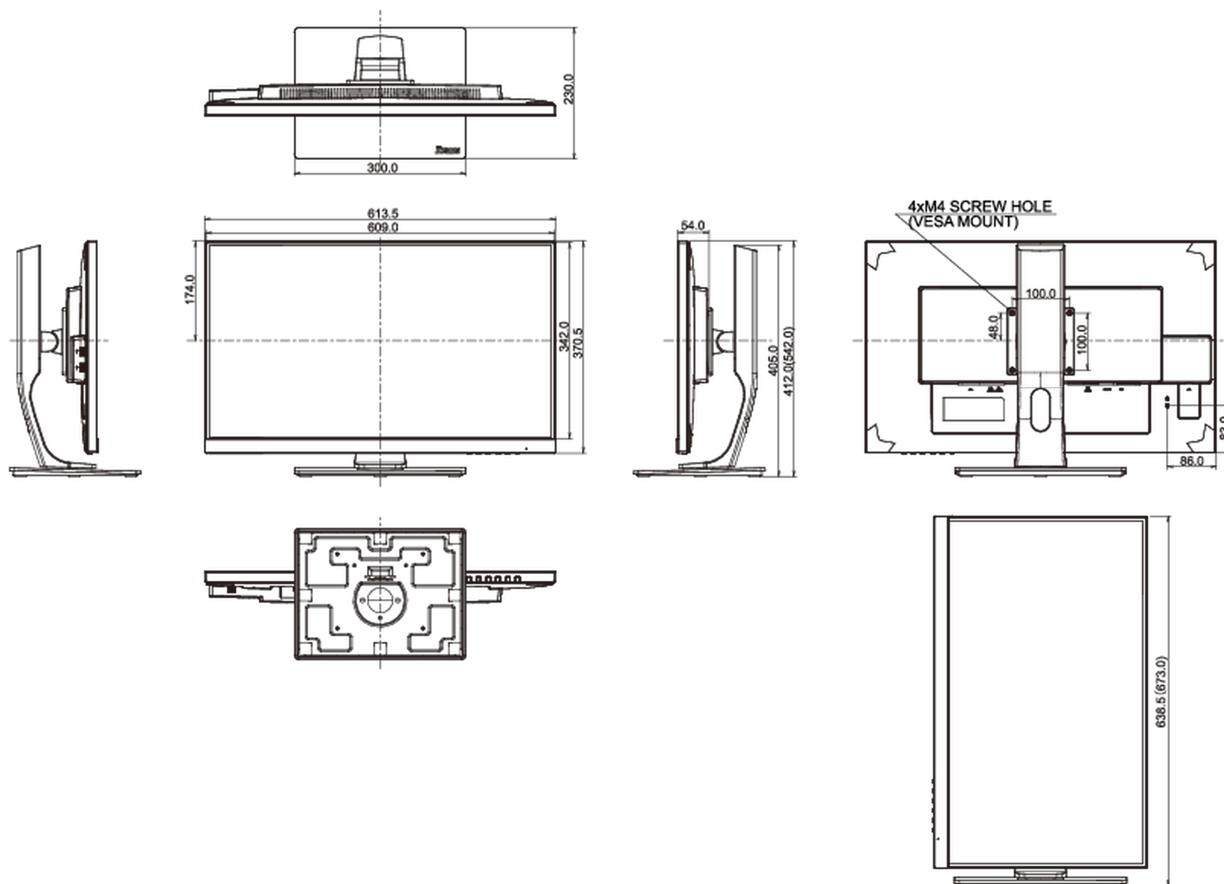

Кабели

Питание, USB, HDMI, DP

Прочее

Краткое руководство по началу работы, Руководство по безопасности

06 POWER-MANAGEMENT

Блок питания

внутренний

Питание

AC 100 - 240V, 50/60Гц

Потребляемая мощность

33W стандарт, 0.46W ожидание, 0.28W отключено

07 СТАНДАРТЫ

Сертификаты

CE, TÜV-GS, EAC, RoHS support, ErP, WEEE, REACH

Класс энергоэффективности

B

REACH SVHC

свинца, превышает 0.1%

08 РАЗМЕР / BEC

Размер продукта Ш x В x Г

613.5 x 412 (542) x 230мм

Размер коробки Ш x В x Г

745 x 455 x 207мм

Вес (без упаковки)

6.6кг

EAN код

4948570115396

Все товарные знаки и торговые марки являются собственностью их владельцев и они защищены. Ошибки и изменения допускаются. Спецификации могут быть изменены без уведомления. Все LCD мониторы соответствуют стандарту ISO-9241-307:2008 по политике битых пикселей.