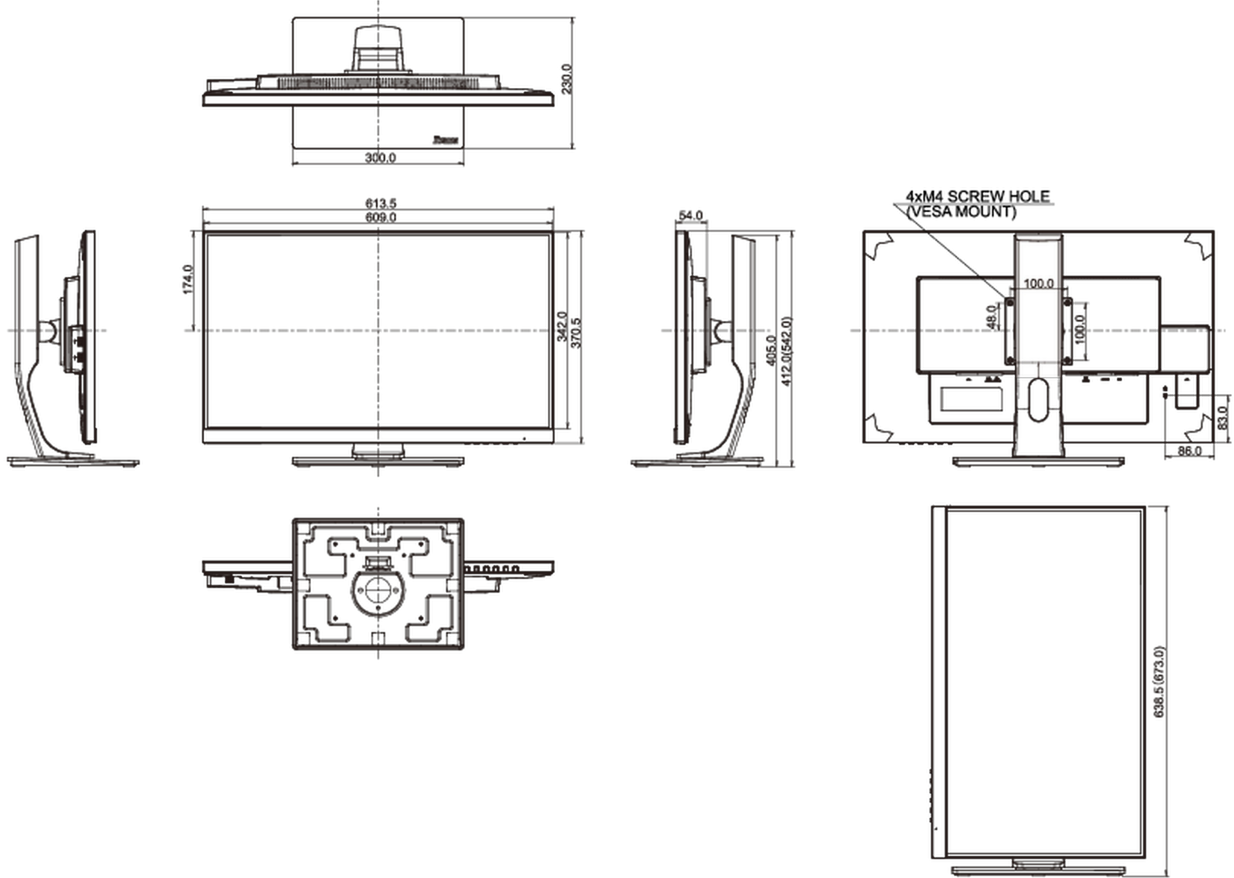

01 EKCRAN ÖZELLİKLERİ

Ekran Boyutu	27", 68.5cm
Diyagonal	68.5cm
Panel	TN LED, matte finish
Çözünürlük	2560 x 1440 (3.7 megapixel WQHD)
En-Boy Oranı	16:9
Panel Parlaklığı	350 cd/m ²
Statik Kontrast	1000:1
Gelişmiş kontrast	80M:1
Tepki süresi (GTG)	1ms
Görüntüleme Alanı	yatay/dikey: 170°/160°, sağ/sol: 85°/85°, yukarı/aşağı: 80°/80°
Renk desteği	(sRGB: 99%; NTSC: 72%)
Yatay Sync	30 - 89kHz
Görüntülenebilir alan G x Y	596.7 x 335.7mm, 23.5 x 13.2"
Piksel Aralığı	0.233mm

04 MEKANİK

Yükseklik ayarı	130mm
Döndürme (PIVOT işlevi)	90°
Döner stand	90°; 45° sol; 45° sağ
Eğim açısı	22° yukarı; 5° aşağı

05 PAKET İÇERİĞİNDEKİ AKSESUARLAR

Kablolar	güç, USB, HDMI, DP
----------	--------------------

06 GÜÇ YÖNETİMİ

Güç Kaynağı	AC 100 - 240V, 50/60Hz
Güç Tüketimi	33W tipik, 0.46W stand by, 0.28W off mode

07 ÖLÇÜLER / AĞIRLIK

Ürün boyutları G x Y x D	613.5 x 412 (542) x 230mm
Kutu boyutları G x Y x D	745 x 455 x 207mm
Ağırlık (kutu hariç)	6.6kg
EAN kodu	4948570115396