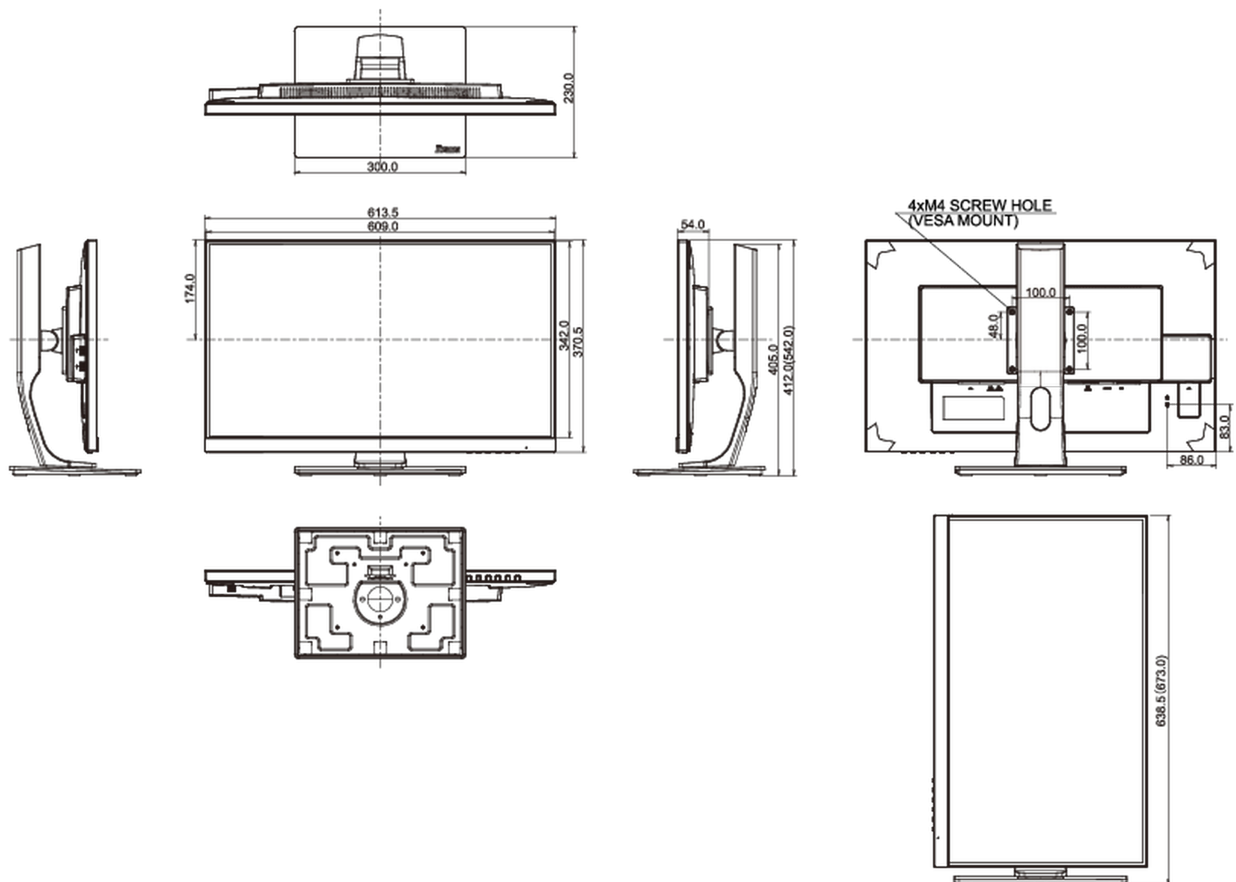

04 MECANIQUE

Réglages Position Image	hauteur, pivot (rotation), angle H, angle V
RÉGULATION DE LA HAUTEUR	130mm
Rotation (fonction PIVOT)	90°
Angle de rotation	90°; 45° gauche; 45° droit
Angle d'inclinaison	22° en avant; 5° en arrière
Montage VESA	100 x 100mm

07 NORMES

Certifications	CE, TÜV-GS, EAC, RoHS support, ErP, WEEE, REACH
Classe d'efficacité énergétique (Regulation (EU) 2017/1369)	G
REACH SVHC	au dessus de 0.1% de plomb

08 DIMENSIONS / POIDS

Dimensions produit L x H x P	613.5 x 412 (542) x 230mm
Dimensions de la boîte L x H x P	745 x 455 x 207mm
Poids (sans boîte)	6.6kg
Code EAN	4948570115396