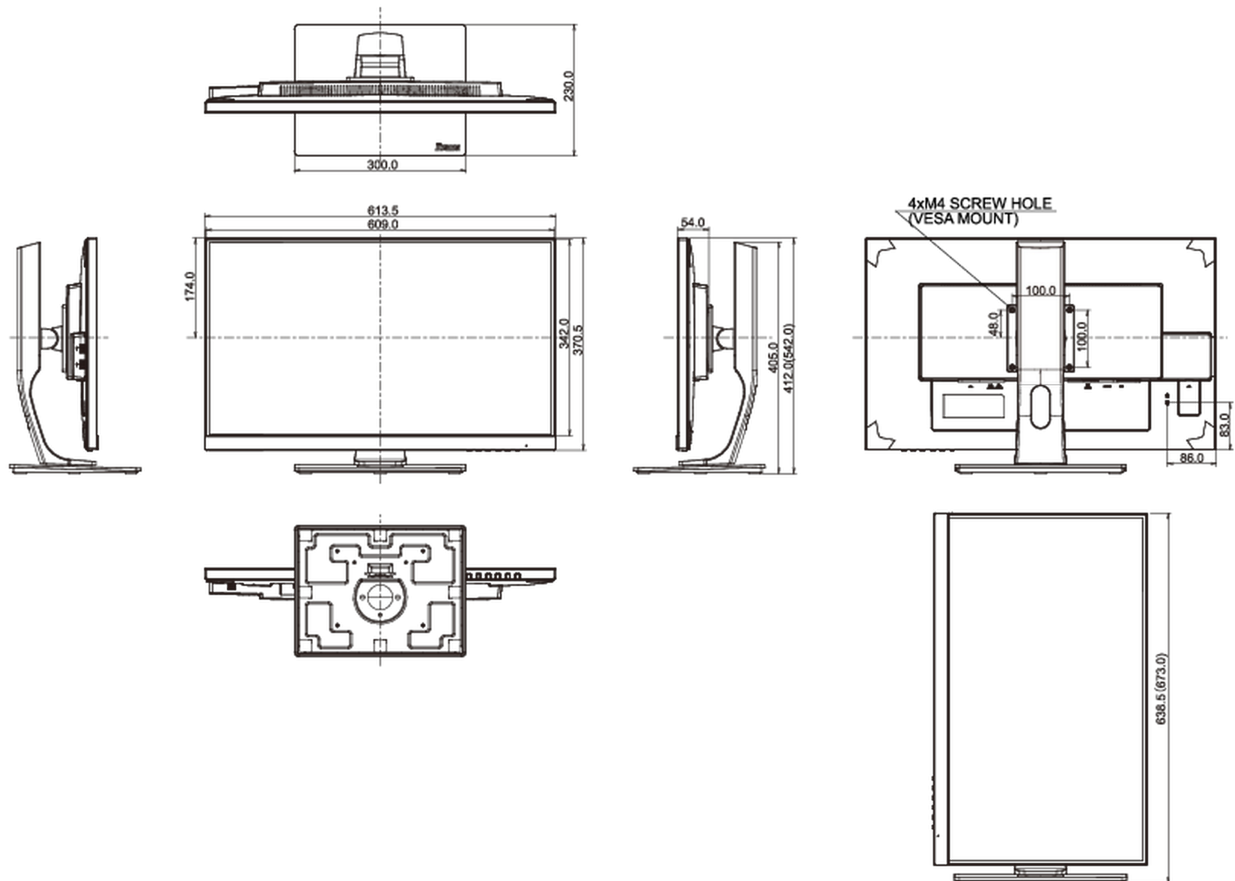

04 ASPECTOS MECÁNICOS

Soporte de altura regulable	altura, pivote (rotación), giro, inclinación
Ajuste de altura	130mm
Rotación (función de pivote)	90°
Soporte giratorio	90°; 45° izquierdo; 45° derecho
Ángulo de inclinación	22° arriba; 5° abajo
Montaje VESA	100 x 100mm

07 SOSTENIBILIDAD

Certificados	CE, TÜV-GS, EAC, RoHS support, ErP, WEEE, REACH
Clase de eficiencia energética (Regulation (EU) 2017/1369)	G
REACH SVHC	por encima de 0.1% de plomo

08 DIMENSIONES / PESO

Producto dimensiones W x H x D	613.5 x 412 (542) x 230mm
Dimensiones de la caja (ancho x alto x fondo)	745 x 455 x 207mm
Peso (sin caja)	6.6kg
Código EAN	4948570115396