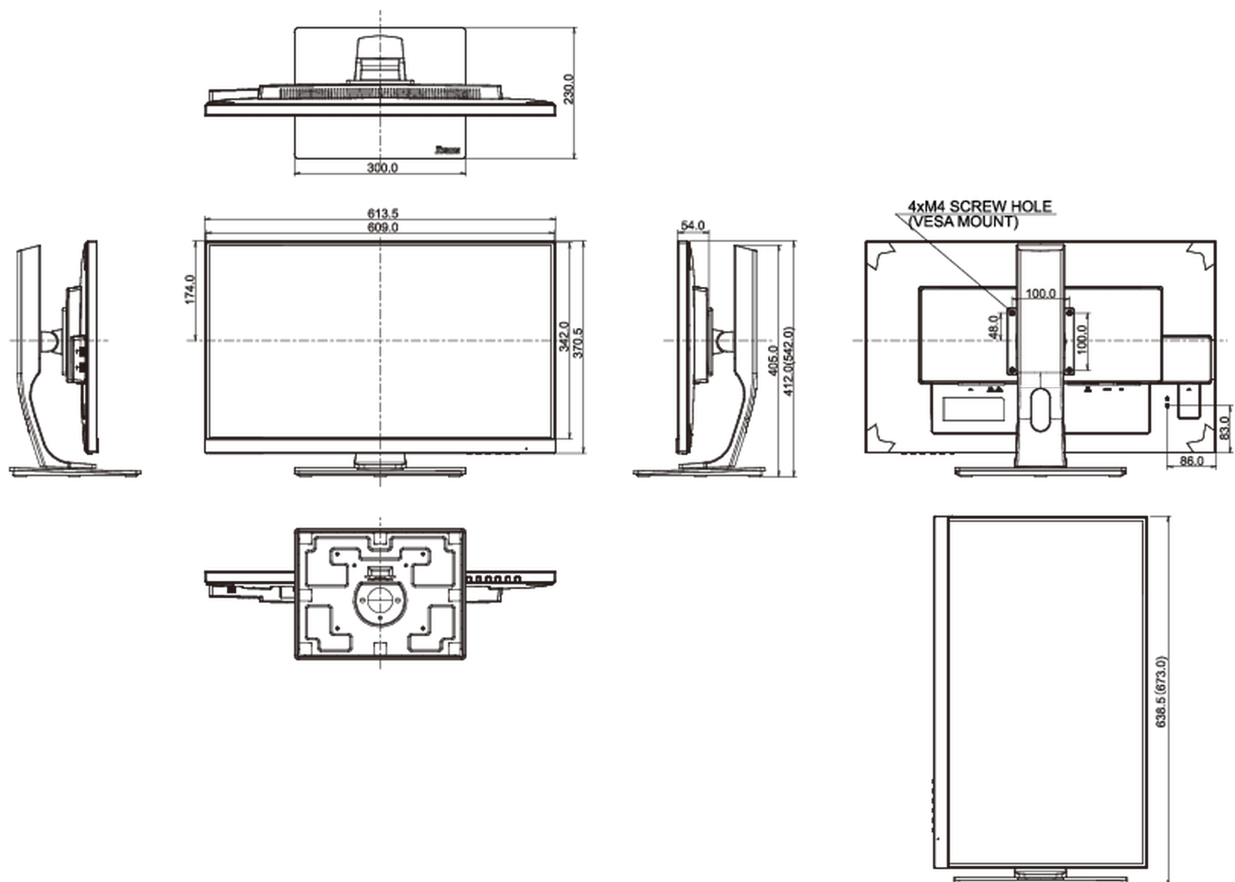

G

REACH SVHC

nad 0.1% olova

08 ROZMĚRY / HMOTNOST

Rozměry výrobku Š x V x D

613.5 x 412 (542) x 230mm

Rozměry balení Š x V x D

745 x 455 x 207mm

Váha (bez balení)

6.6kg

EAN code

4948570115396

Všechny ochranné známky jsou registrovány a chráněny. Vyhrazené právo na změny. Veškeré ploché panely LCD splňují normu ISO-9241-307:2008 v oblasti počtu vadných pixelů.