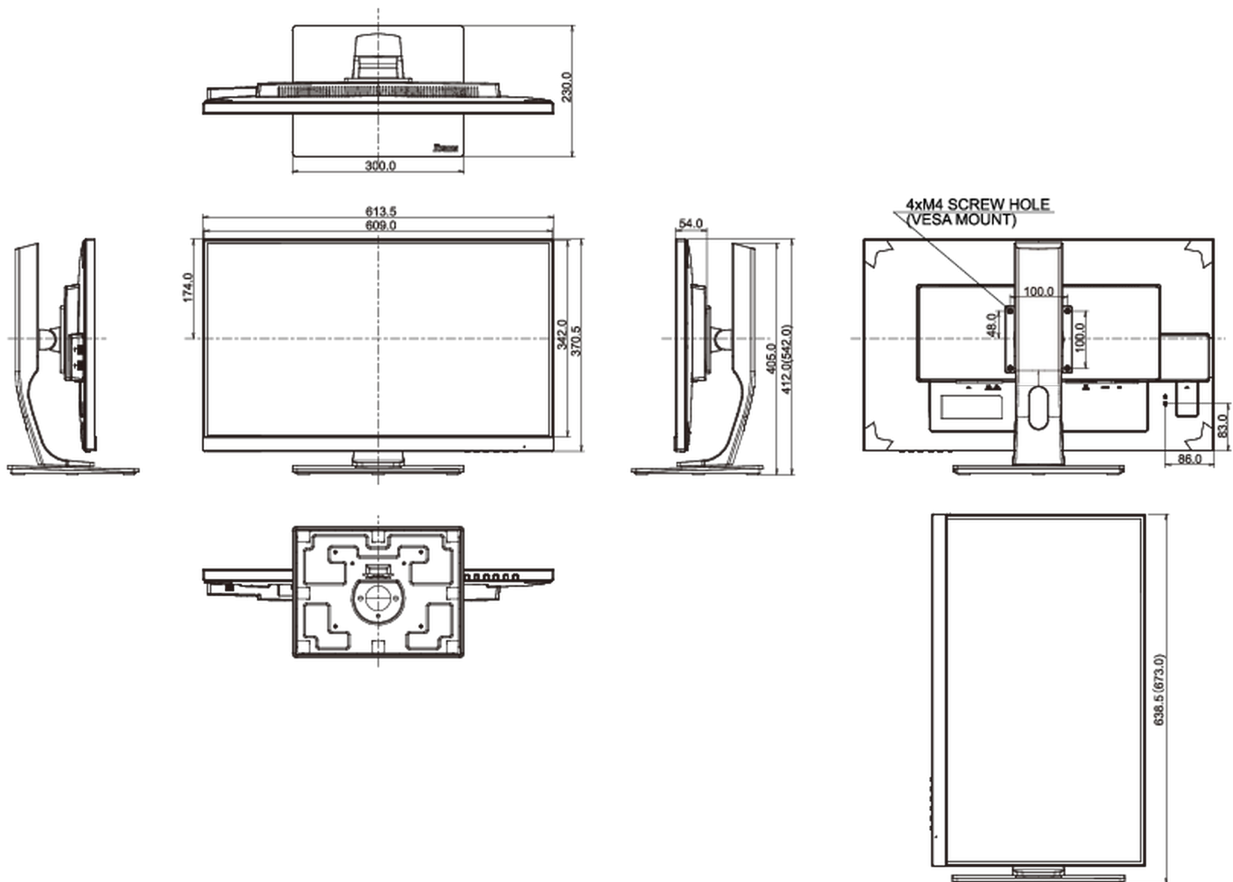

Кабели

Питание, USB, HDMI, DP

Прочее

Краткое руководство по началу работы, Руководство по безопасности

06 POWER-MANAGEMENT

Блок питания

внутренний

Питание

AC 100 - 240V, 50/60Гц

Потребляемая мощность

33W стандарт, 0.46W ожидание, 0.28W отключено

07 СТАНДАРТЫ

Сертификаты

CE, TÜV-GS, EAC, RoHS support, ErP, WEEE, REACH

Класс энергоэффективности

B

REACH SVHC

свинца, превышает 0.1%

08 РАЗМЕР / ВЕС

Размер продукта Ш x В x Г

613.5 x 412 (542) x 230мм

Размер коробки Ш x В x Г

745 x 455 x 207мм

Вес (без упаковки)

6.6кг

EAN код

4948570115396

Все товарные знаки и торговые марки являются собственностью их владельцев и они защищены. Ошибки и изменения допускаются. Спецификации могут быть изменены без уведомления. Все LCD мониторы соответствуют стандарту ISO-9241-307:2008 по политике битых пикселей.