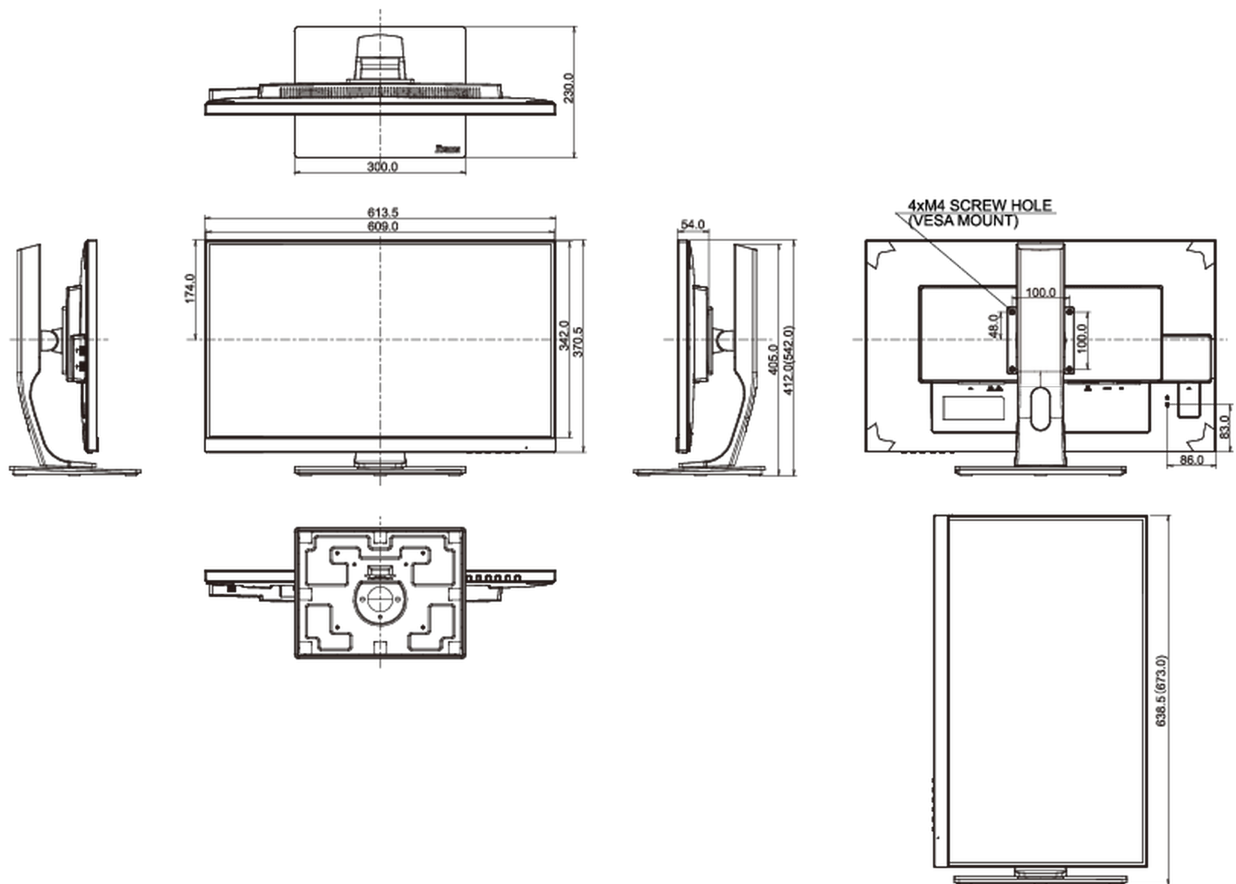

04 MECANIQUE

Réglages Position Image	hauteur, pivot (rotation), angle H, angle V
RÉGULATION DE LA HAUTEUR	130mm
Rotation (fonction PIVOT)	90°
Angle de rotation	90°; 45° gauche; 45° droit
Angle d'inclinaison	22° en avant; 5° en arrière
Montage VESA	100 x 100mm

07 NORMES

Certifications	CE, TÜV-GS, EAC, RoHS support, ErP, WEEE, REACH
Classe d'efficacité énergétique (Regulation (EU) 2017/1369)	G
REACH SVHC	au dessus de 0.1% de plomb

08 DIMENSIONS / POIDS

Dimensions produit L x H x P	613.5 x 412 (542) x 230mm
Dimensions de la boîte L x H x P	745 x 455 x 207mm
Poids (sans boîte)	6.6kg
Code EAN	4948570115396