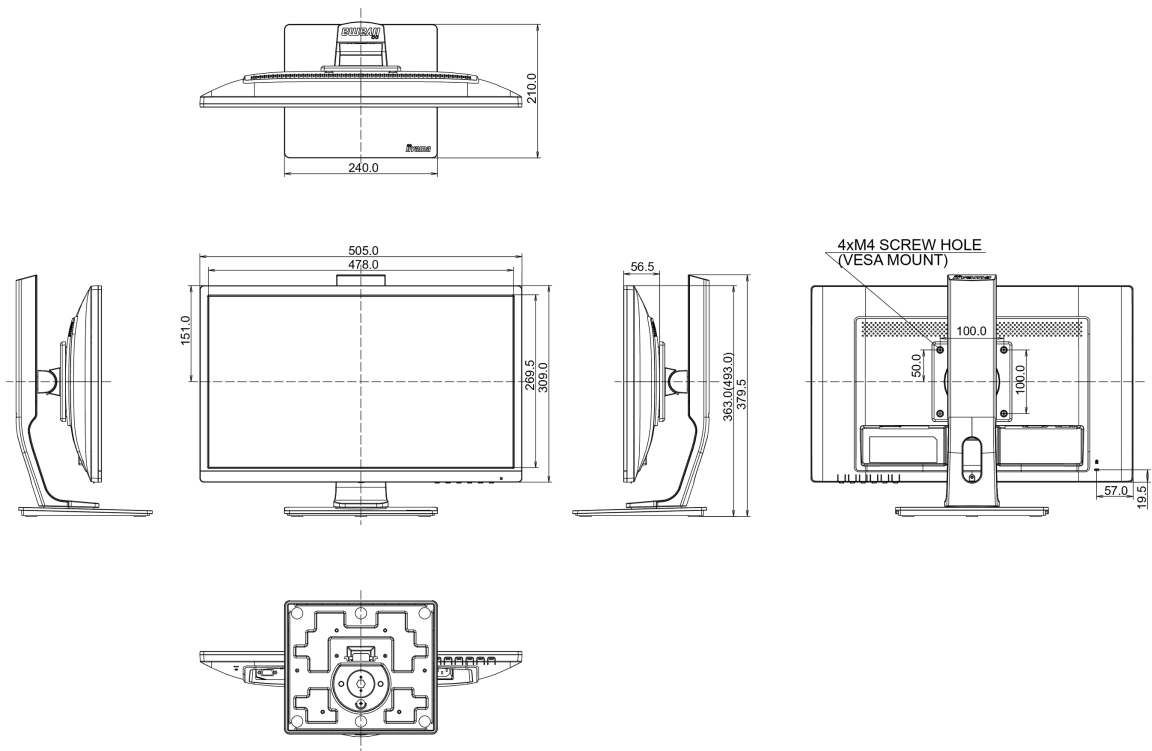

## 01 OBRAZ

Przekątna	21.5", 54.7cm
Panel	VA LED, matowe wykończenie
Rozdzielczość fizyczna	1920 x 1080 @75Hz (HDMI&DisplayPort, 2.1 megapixel Full HD)
Format obrazu	16:9
Jasność	250 cd/m <sup>2</sup>
Kontrast statyczny	3000:1
Kontrast ACR	80M:1
Czas reakcji (GTG)	4ms
Kąty widzenia	poziomo/pionowo: 178°/178°, prawo/lewo: 89°/89°, góra/dół: 89°/89°
Kolory	16.7mln (sRGB: 99%; NTSC: 72%)
Synchronizacja pozioma	30 - 80kHz
Powierzchnia robocza szer. x wys.	476.6 x 268.1mm, 18.8 x 10.6"
Plamka	0.248mm
Kolor	matowa

## 04 MECHANICZNE

Zakres regulacji	wysokość, pivot (rotacja), obrót, pochył
Regulacja wysokości	130mm
Rotacja (funkcja PIVOT)	90°
Obrót stopy	90°; 45° w lewo; 45° w prawo
Kąt pochylenia	22° w górę; 5° w dół
Standard VESA	100 x 100mm

## 08 WYMIARY / WAGA

Wymiary produktu szer. x wys. x gł.	505 x 363 (493) x 210mm
Waga (bez pudła)	4.8kg
Kod EAN	4948570115945

Wszystkie znaki towarowe zastrzeżone. Pomyłki i wprowadzanie zmian zastrzeżone. Specyfikacje produktów mogą ulec zmianie bez wcześniejszego zawiadomienia. Wszystkie monitory LCD iiyama są zgodne z normą ISO-9241-307:2008 określającą liczbę i rodzaj defektów matrycy.