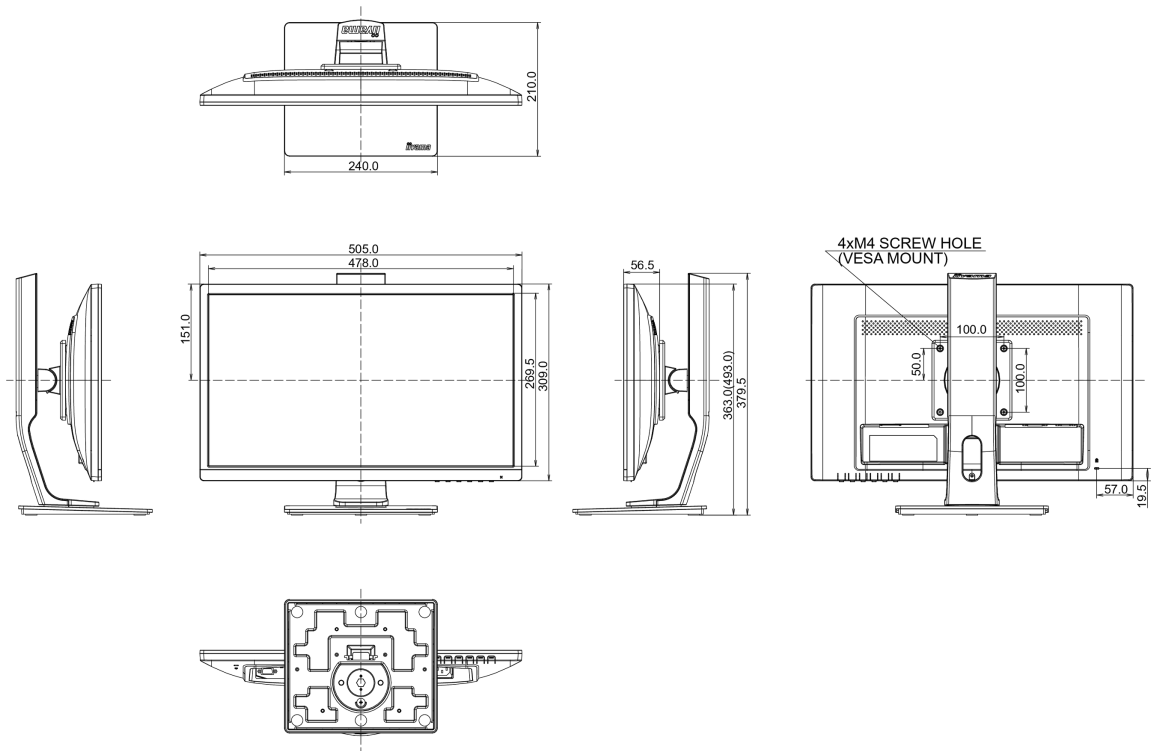

Cavo	di alimentazione, HDMI
Altro	guida rapida, guida di sicurezza

06 ALIMENTAZIONE

Unità di alimentazione	interno
Alimentazione	AC 100 - 240V, 50/60Hz
Consumo energia	19W tipico, 0.29W stand by, 0.5W spento

07 SOSTENIBILITA'

Norme	TCO Certified, CE, TÜV-GS, EAC, VCCI-B, PSE, RoHS support, ErP, WEEE, REACH

REACH SVHC	sopra 0.1%: Piombo

08 DIMENSIONI / PESO

Prodotti dimensioni L x H x P	505 x 363 (493) x 210mm

Peso (netto)	4.8kg

EAN code	4948570115945

Tutti i marchi e i marchi registrati citati. E & O E. Specifiche soggette a modifiche senza preavviso. Tutti i display LCD è conforme alla norma ISO-9241-307:2008 in connessione con difetti dei pixel.