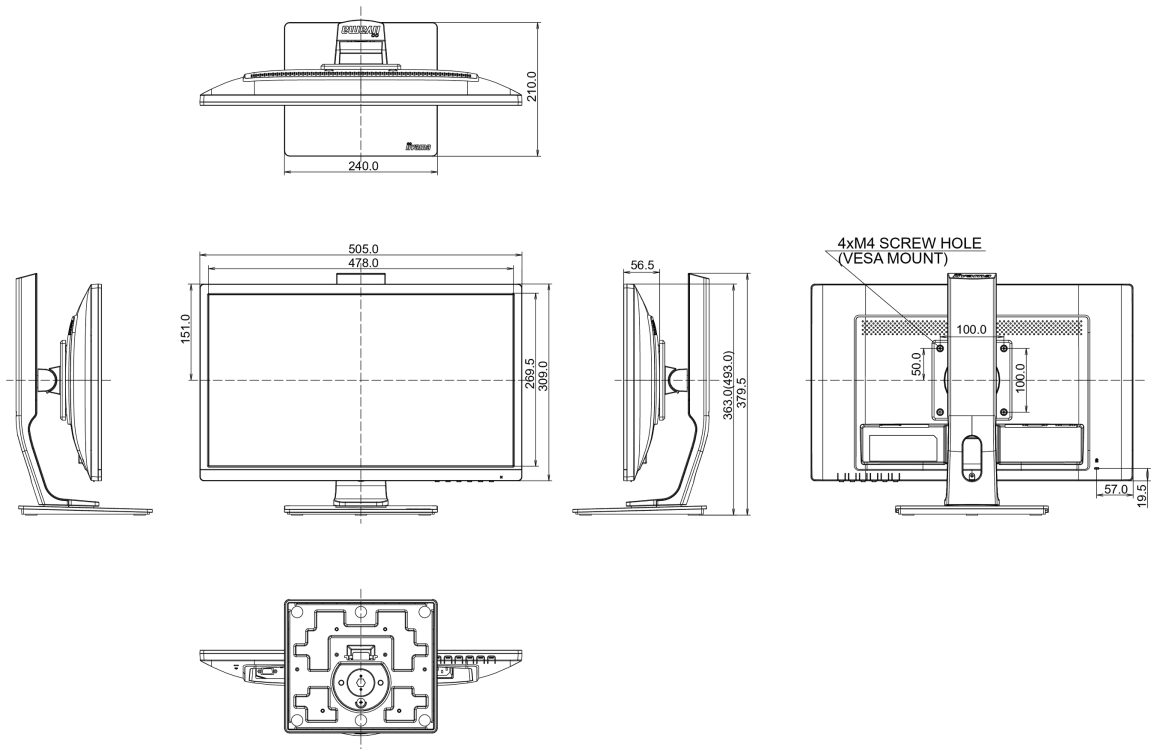

01 CARACTÉRISTIQUES DE L'ÉCRAN

Diagonale	21.5", 54.7cm
Matrice	VA LED, finition mate
Résolution native	1920 x 1080 @75Hz (HDMI&DisplayPort, 2.1 megapixel Full HD)
Le ratio d'aspect	16:9
Luminosité	250 cd/m ²
Contraste	3000:1
Contraste dynamique	80M:1
Temps de réponse (GTG)	4ms
Angle de vision	horizontal/vertical: 178°/178°, droit/gauche: 89°/89°, en avant/en arrière: 89°/89°
Couleurs supportées	16.7mln (sRGB: 99%; NTSC: 72%)
Fréquence horizontale	30 - 80kHz
Surface de travail H x L	476.6 x 268.1mm, 18.8 x 10.6"
Taille du pixel	0.248mm
Couleur	mate

04 MECANIQUE

Réglages Position Image	hauteur, pivot (rotation), angle H, angle V
RÉGULATION DE LA HAUTEUR	130mm
Rotation (fonction PIVOT)	90°
Angle de rotation	90°; 45° gauche; 45° droit
Angle d'inclinaison	22° en avant; 5° en arrière
Montage VESA	100 x 100mm

08 DIMENSIONS / POIDS**Dimensions produit L x H x P**

505 x 363 (493) x 210mm

Poids (sans boîte)

4.8kg

Code EAN

4948570115945

Toutes les marques nommées sur ce site sont des marques déposées. iiyama ne pourra être tenu responsable d'éventuelles erreurs ou omissions contenues sur ce site. Tous les écrans LCD iiyama sont conformes à la norme ISO-9241-307:2008 pour ce qui concerne les défauts de pixel.