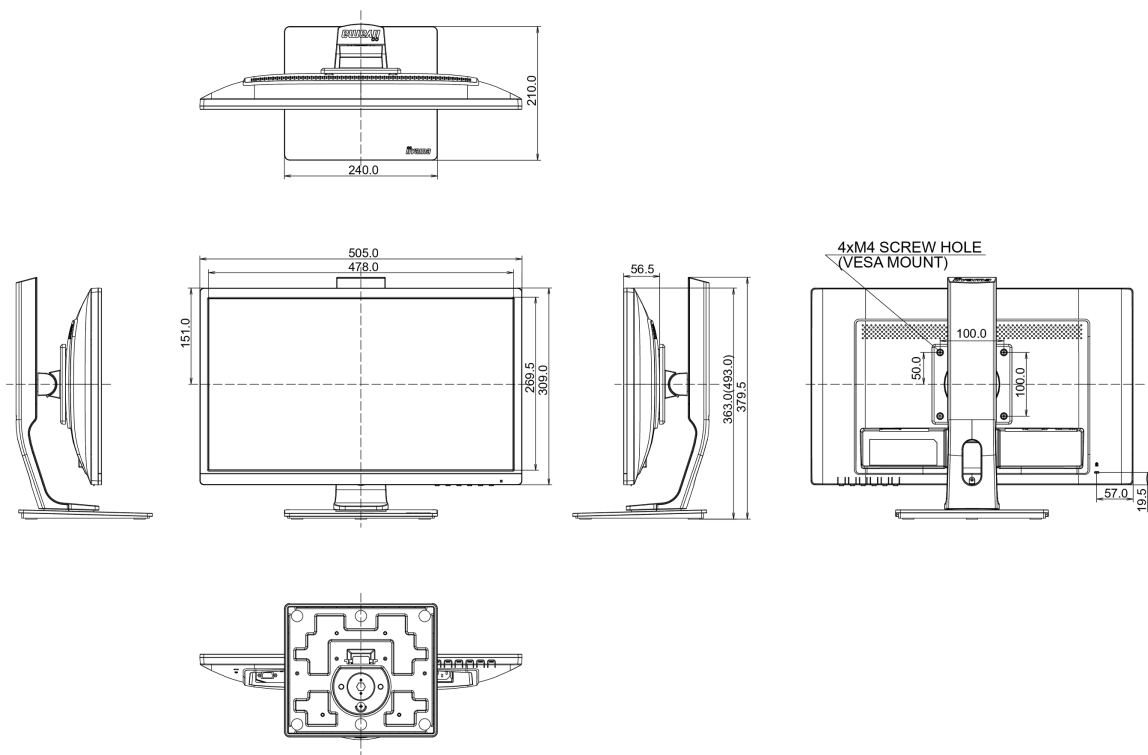

## 08 РАЗМЕР / ВЕС

Размер продукта Ш x В x Г	505 x 363 (493) x 210мм
Вес (без упаковки)	4.8кг
EAN код	4948570115945

Все товарные знаки и торговые марки являются собственностью их владельцев и они защищены. Ошибки и изменения допускаются. Спецификации могут быть изменены без уведомления. Все LCD мониторы соответствуют стандарту ISO-9241-307:2008 по политике битых пикселей.