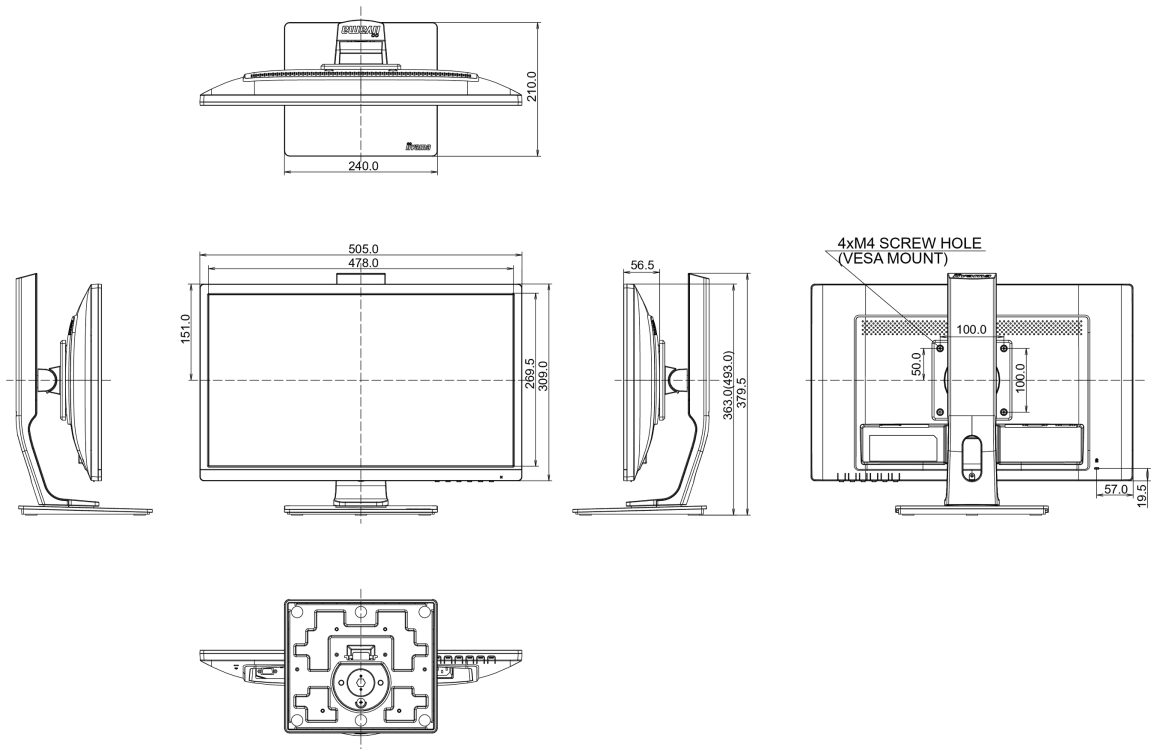

## 01 CARACTÉRISTIQUES DE L'ÉCRAN

Diagonale	21.5", 54.7cm
Matrice	VA LED, finition mate
Résolution native	1920 x 1080 @75Hz (HDMI&DisplayPort, 2.1 megapixel Full HD)
Le ratio d'aspect	16:9
Luminosité	250 cd/m <sup>2</sup>
Contraste	3000:1
Contraste dynamique	80M:1
Temps de réponse (GTG)	4ms
Angle de vision	horizontal/vertical: 178°/178°, droit/gauche: 89°/89°, en avant/en arrière: 89°/89°
Couleurs supportées	16.7mln (sRGB: 99%; NTSC: 72%)
Fréquence horizontale	30 - 80kHz
Surface de travail H x L	476.6 x 268.1mm, 18.8 x 10.6"
Taille du pixel	0.248mm
Couleur	mate

## 04 MECANIQUE

Réglages Position Image	hauteur, pivot (rotation), angle H, angle V
RÉGULATION DE LA HAUTEUR	130mm
Rotation (fonction PIVOT)	90°
Angle de rotation	90°; 45° gauche; 45° droit
Angle d'inclinaison	22° en avant; 5° en arrière
Montage VESA	100 x 100mm

au dessus de 0.1% de plomb

**08** DIMENSIONS / POIDS**Dimensions produit L x H x P**

505 x 363 (493) x 210mm

**Poids (sans boîte)**

4.8kg

**Code EAN**

4948570115945

Toutes les marques nommées sur ce site sont des marques déposées. iiyama ne pourra être tenu responsable d'éventuelles erreurs ou omissions contenues sur ce site. Tous les écrans LCD iiyama sont conformes à la norme ISO-9241-307:2008 pour ce qui concerne les défauts de pixel.