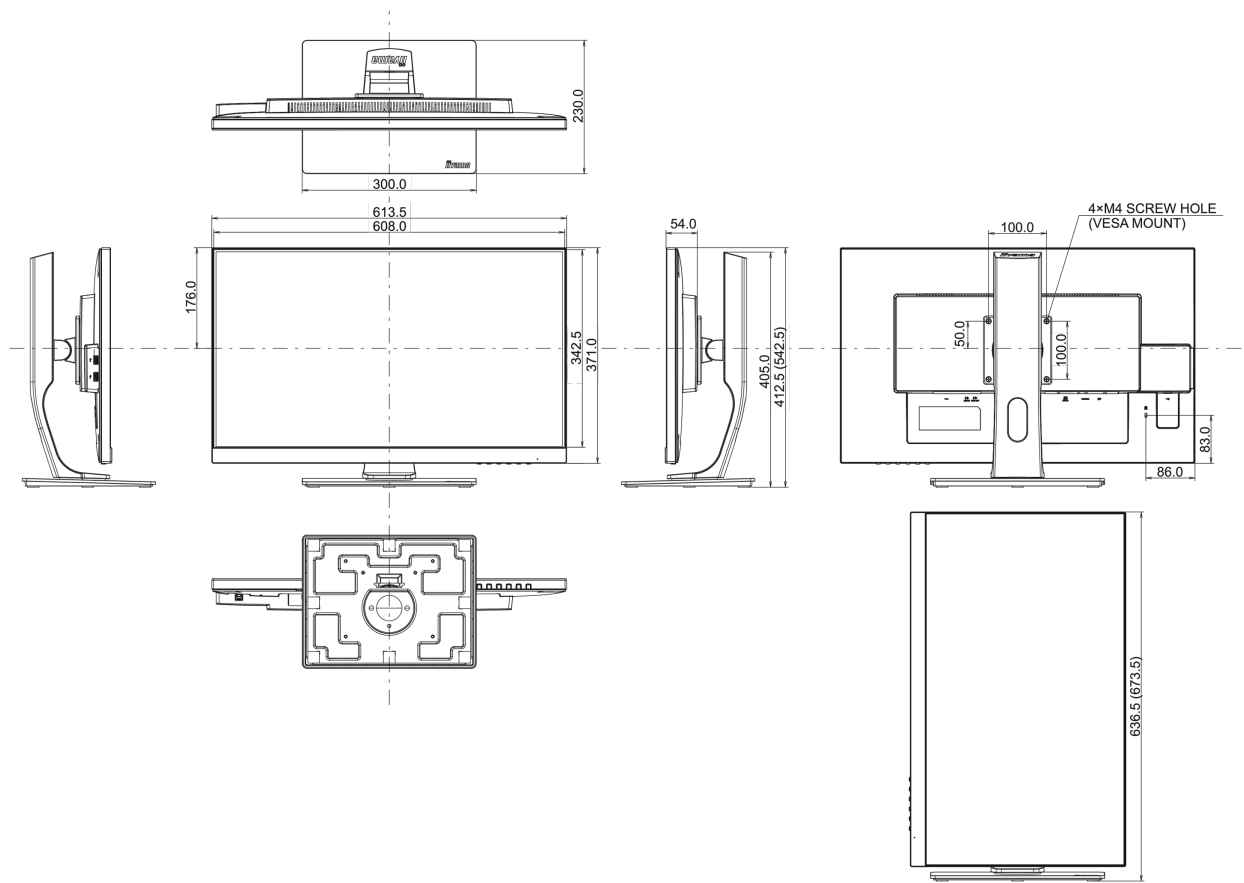

VESA montiranje	100 x 100mm
Sistem upravljanja kablovima	da

05 UKLJUČENI DODACI

Kablovi	Strujni kabl, USB, HDMI, DP
Ostalo	kratko uputstvo, bezbednosni vodič

06 UPRAVLJANJE NAPAJANJEM

Napajanje	interna
Potrošnja energije	% 1W tipično, 0.5W stand by, 0.5W isključen

08 DIMENZIJE / TEŽINA

Dimenzije proizvoda Š x V x D	611 x 413(543) x 230mm
Dimenzije kutije Š x V x D	745 x 455 x 207mm
Težina (bez kutije)	7.7kg
Težina (sa kutijom)	9.6kg
EAN kod	4948570115563

All trademarks and registered trademarks acknowledged. E & O E. Specification subject to change without notice. All LCD's comply with ISO-9241-307:2008 in connection with pixel defects.