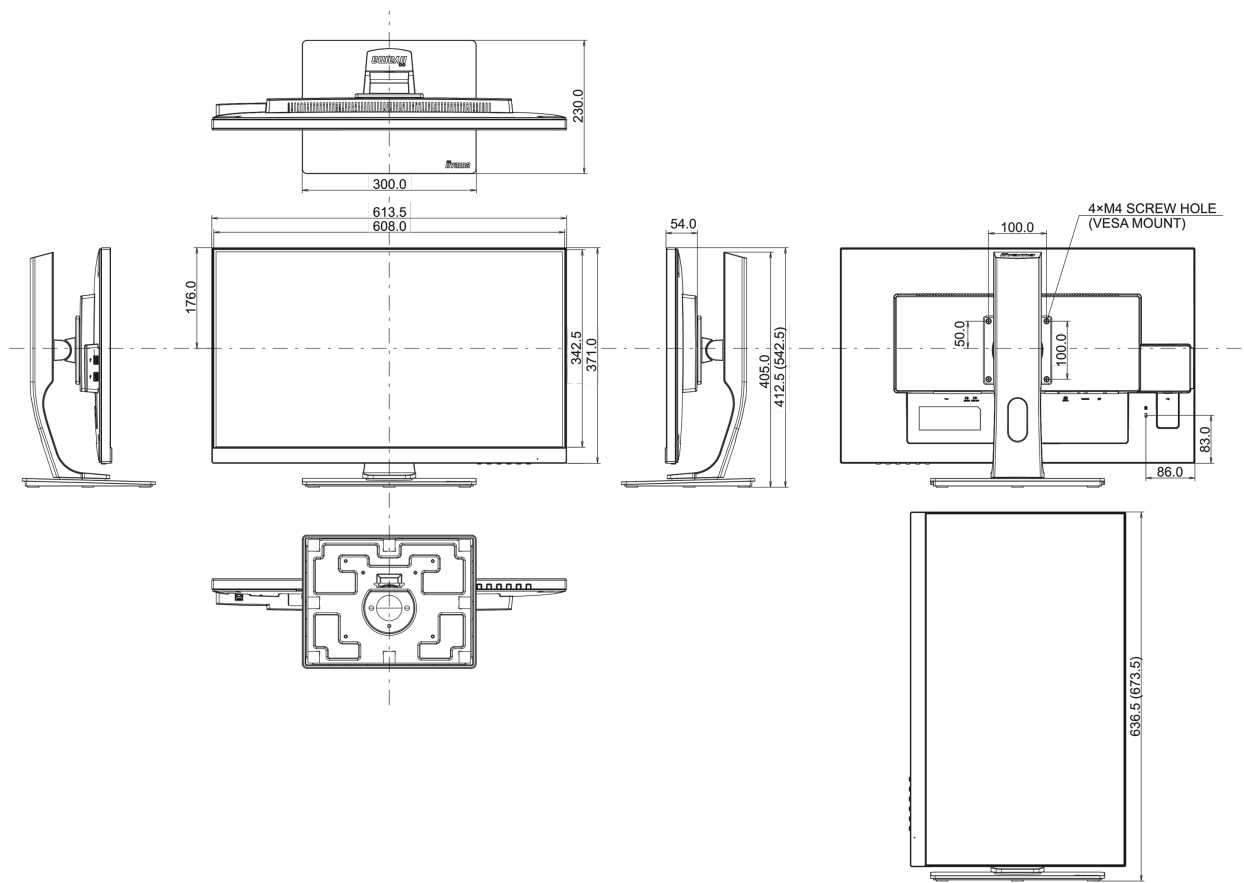

04 MECCANICA

Regolazione posizione display	altezza, pivot (rotazione), swivel, tilt
Regolazione altezza	130mm
Rotazione (funzione PIVOT)	90°
Snodo	90°; 45° sinistra; 45° destro

Angolo di inclinazione 22° alto; 5° giù

REACH SVHC sopra 0.1%: Piombo

08 DIMENSIONI / PESO

Prodotti dimensioni L x H x P 611 x 413(543) x 230mm

Box dimensioni L x H x P 745 x 455 x 207mm

Peso (netto) 7.7kg

Peso (lordo) 9.6kg

EAN code 4948570115563