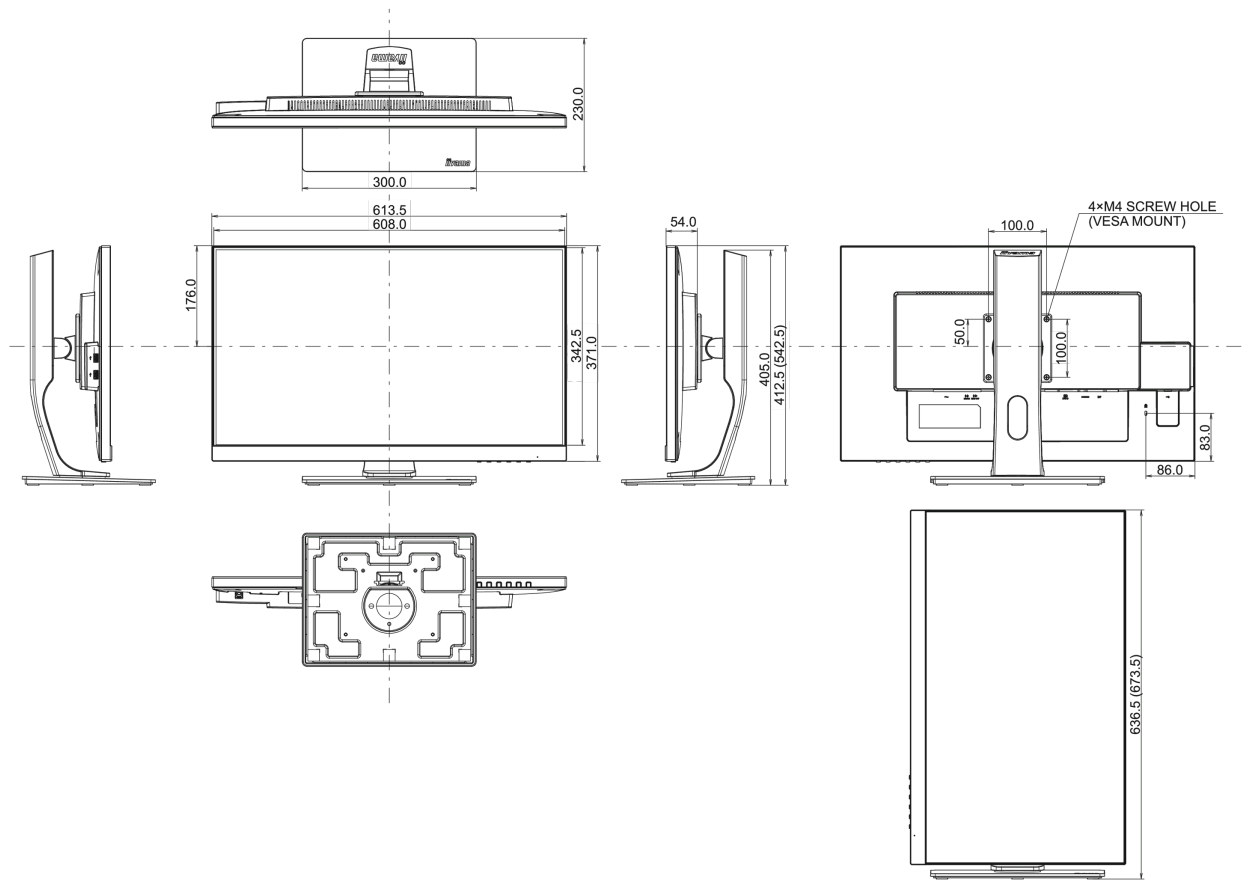

REACH SVHC

0,1% felett: Vezet

08 MÉRETEK / SÚLY

Termék méretei Sz x H x M

611 x 413(543) x 230mm

Doboz méretei Sz x H x M

745 x 455 x 207mm

Súly (doboz nélkül)

7.7kg

Súly (dobozzal)

9.6kg

EAN kód

4948570115563

All trademarks and registered trademarks acknowledged. E & O E. Specification subject to change without notice. All LCD's comply with ISO-9241-307:2008 in connection with pixel defects.