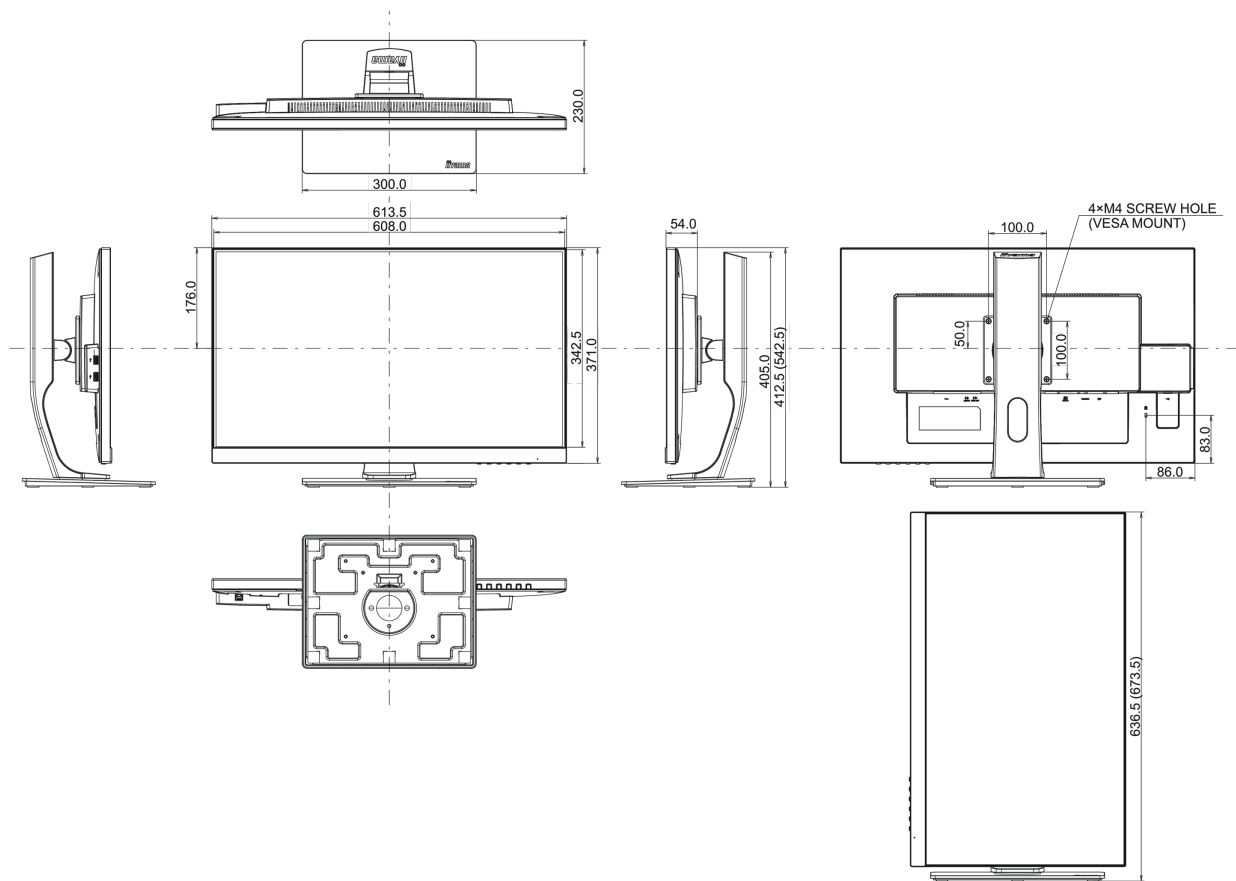

## 04 MECHANICKÉ ČÁSTI

Úpravy polohy	výška, pivot (rotace), swivel, náklon
Výškově nastavitelné	130mm
Otočný (Pivot)	90°
Úhel otočení	90°; 45° na lefo; 45° na parvo
Úhel náklonu	22° nahoru; 5° dolů
VESA	100 x 100mm

## 08 ROZMĚRY / HMOTNOST

Rozměry výrobku Š x V x D	611 x 413(543) x 230mm
Rozměry balení Š x V x D	745 x 455 x 207mm
Váha (bez balení)	7.7kg
Váha (s balením)	9.6kg
EAN code	4948570115563

Všechny ochranné známky jsou registrovány a chráněny. Vyhrazené právo na změny. Veškeré ploché panely LCD splňují normu ISO-9241-307:2008 v oblasti počtu vadných pixelů.