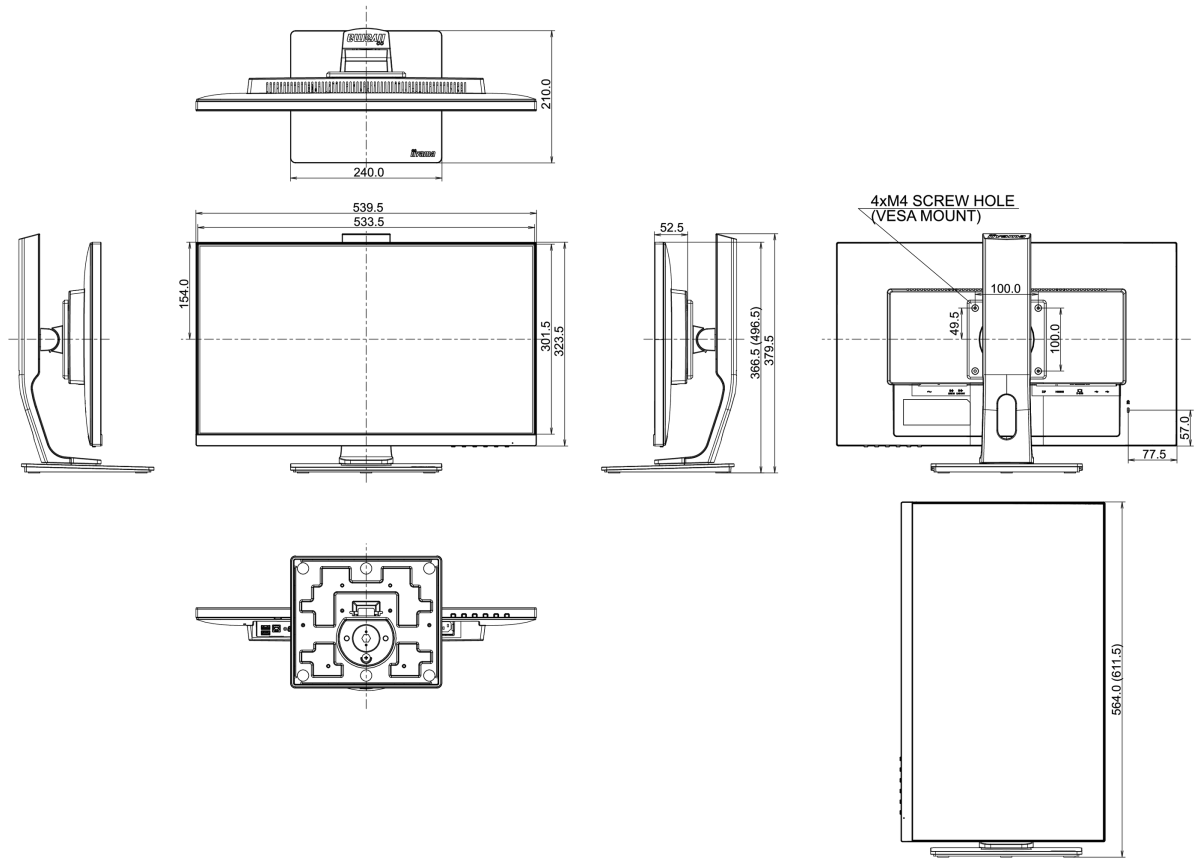

REACH SVHC	iznad 0.1%: Olova
------------	-------------------

08 DIMENZIJE / TEŽINA

Dimenzije proizvoda Š x V x D	539.5 x 366.5 (496.5) x 210mm
-------------------------------	-------------------------------

Dimenzije kutije Š x V x D	688 x 400 x 196mm
----------------------------	-------------------

Težina (bez kutije)	5.4kg
---------------------	-------

Težina (sa kutijom)	7kg
---------------------	-----

EAN kod	4948570115549
---------	---------------