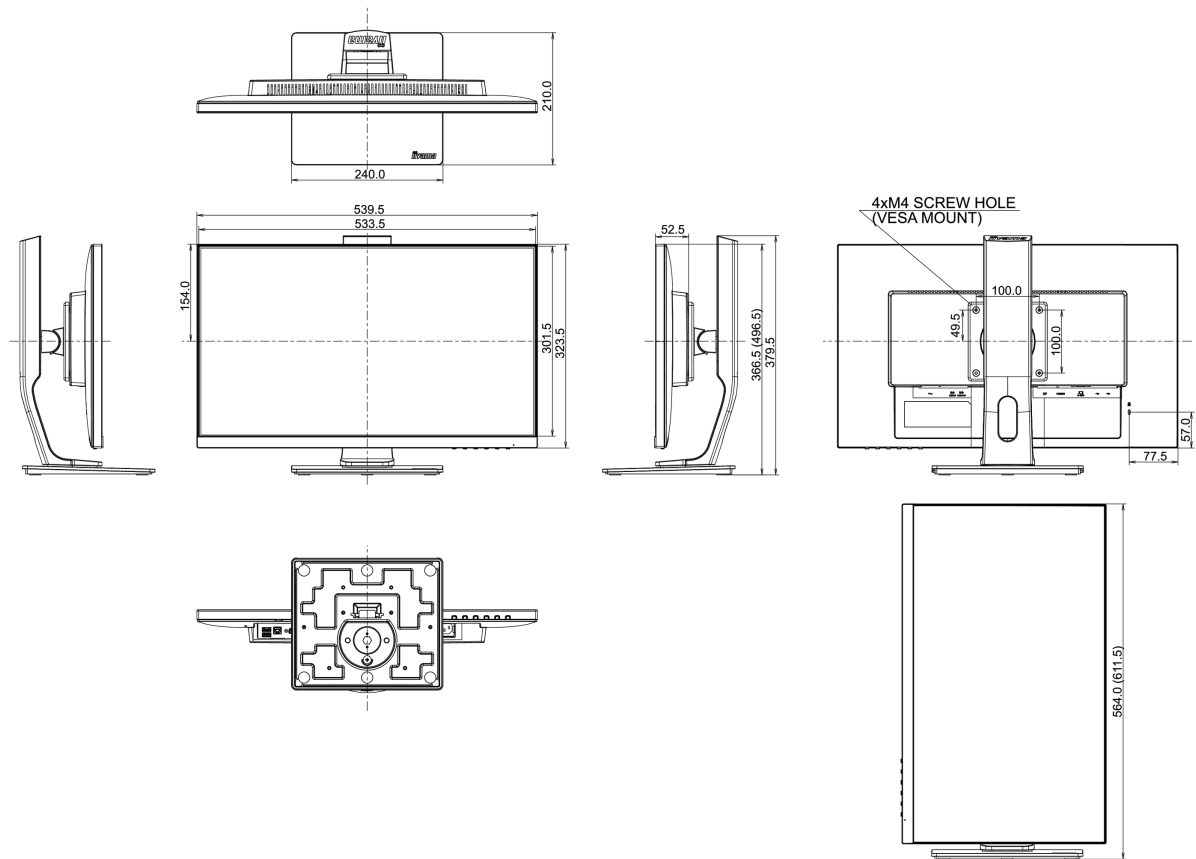

01 OBRAZ

Wygląd	ultra slim
Przekątna	23.8", 60.5cm
Panel	IPS Panel Technology LED, matowe wykończenie
Rozdzielczość fizyczna	1920 x 1080 (2.1 megapixel Full HD)
Format obrazu	16:9
Jasność	250 cd/m ²
Kontrast statyczny	1000:1
Kontrast ACR	80M:1
Czas reakcji (GTG)	4ms
Kąty widzenia	poziomo/pionowo: 178°/178°, prawo/lewo: 89°/89°, góra/dół: 89°/89°
Kolory	16.7mln (sRGB: 99%; NTSC: 72%)
Synchronizacja pozioma	30 - 80kHz
Powierzchnia robocza szer. x wys.	527 x 296.5mm, 20.7 x 11.7"
Plamka	0.275mm
Kolor	matowa, biała

04 MECHANICZNE

Zakres regulacji	wysokość, pivot (rotacja), obrót, pochył
Regulacja wysokości	130mm
Rotacja (funkcja PIVOT)	90°
Obrót stopy	90°; 45° w lewo; 45° w prawo
Kąt pochylenia	22° w górę; 5° w dół
Standard VESA	100 x 100mm

08 WYMIARY / WAGA

Wymiary produktu szer. x wys. x gł.	539.5 x 366.5 (496.5) x 210mm
Wymiary pudła szer. x wys. x gł.	688 x 400 x 196mm
Waga (bez pudła)	5.4kg
Waga (z pudłem)	7kg
Kod EAN	4948570115549

Wszystkie znaki towarowe zastrzeżone. Pomyłki i wprowadzanie zmian zastrzeżone. Specyfikacje produktów mogą ulec zmianie bez wcześniejszego zawiadomienia. Wszystkie monitory LCD iiyama są zgodne z normą ISO-9241-307:2008 określającą liczbę i rodzaj defektów matrycy.