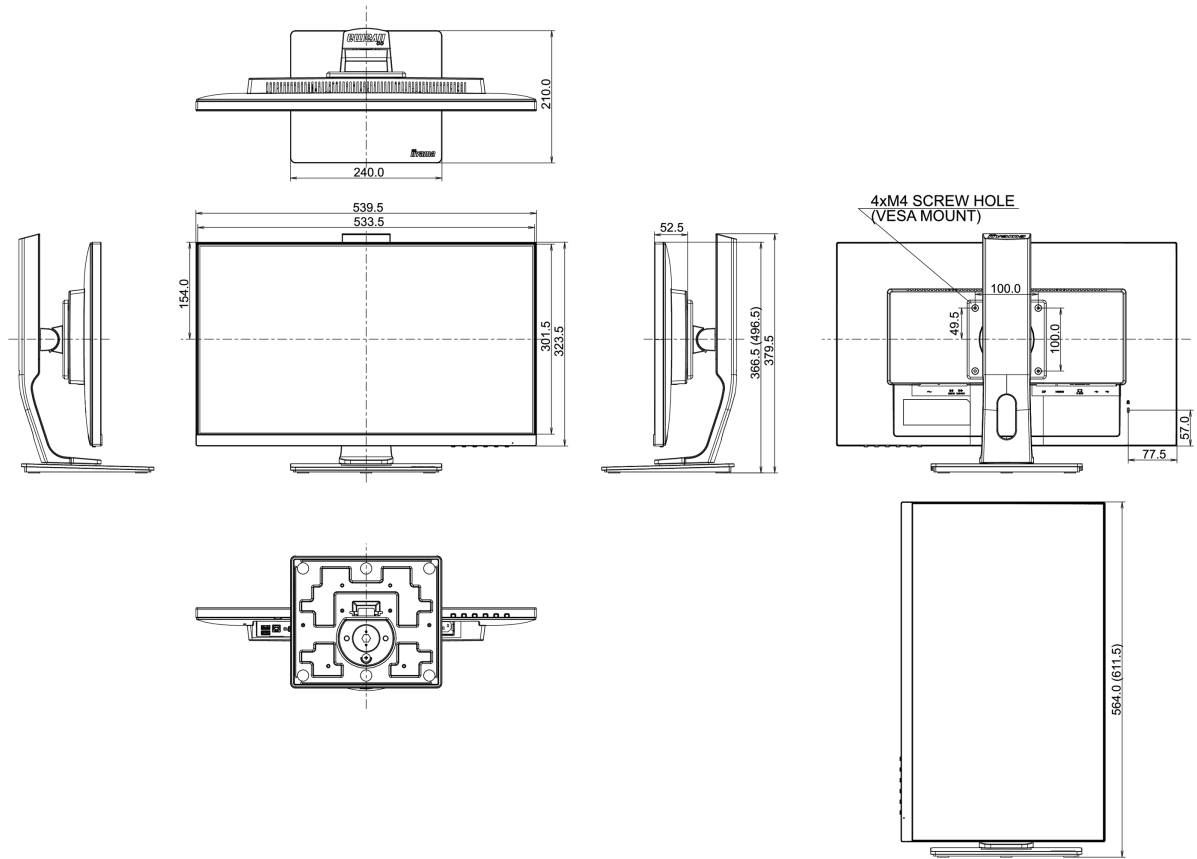

01 CARATTERISTICHE DISPLAY

Design	Ultra magro
Diagonale	23.8", 60.5cm
Pannello	IPS Panel Technology LED, finitura opaca
Risoluzione nativa	1920 x 1080 (2.1 megapixel Full HD)
Format	16:9
Luminosità	250 cd/m ²
Contrasto statico	1000:1
Contrasto avanzato	80M:1
Tempo di risposta (GTG)	4ms
Angolo di visione	orizzontale/verticale: 178°/178°, sinistra/destro 89°/89°, alto/giù: 89°/89°
Supporta colore	16.7mln (sRGB: 99%; NTSC: 72%)
Siincronizzazione orizzontale	30 - 80kHz
Angolo di visione L x H	527 x 296.5mm, 20.7 x 11.7"
Pixel pitch	0.275mm
Color	opaca, bianca

04 MECCANICA

Regolazione posizione display	altezza, pivot (rotazione), swivel, tilt
Regolazione altezza	130mm
Rotazione (funzione PIVOT)	90°
Snodo	90°; 45° sinistra; 45° destro
Angolo di inclinazione	22° alto; 5° giù
Montaggio VESA	100 x 100mm

REACH SVHC sopra 0.1%: Piombo

08 DIMENSIONI / PESO

Prodotti dimensioni L x H x P 539.5 x 366.5 (496.5) x 210mm

Box dimensioni L x H x P 688 x 400 x 196mm

Peso (netto) 5.4kg

Peso (lordo) 7kg

EAN code 4948570115549