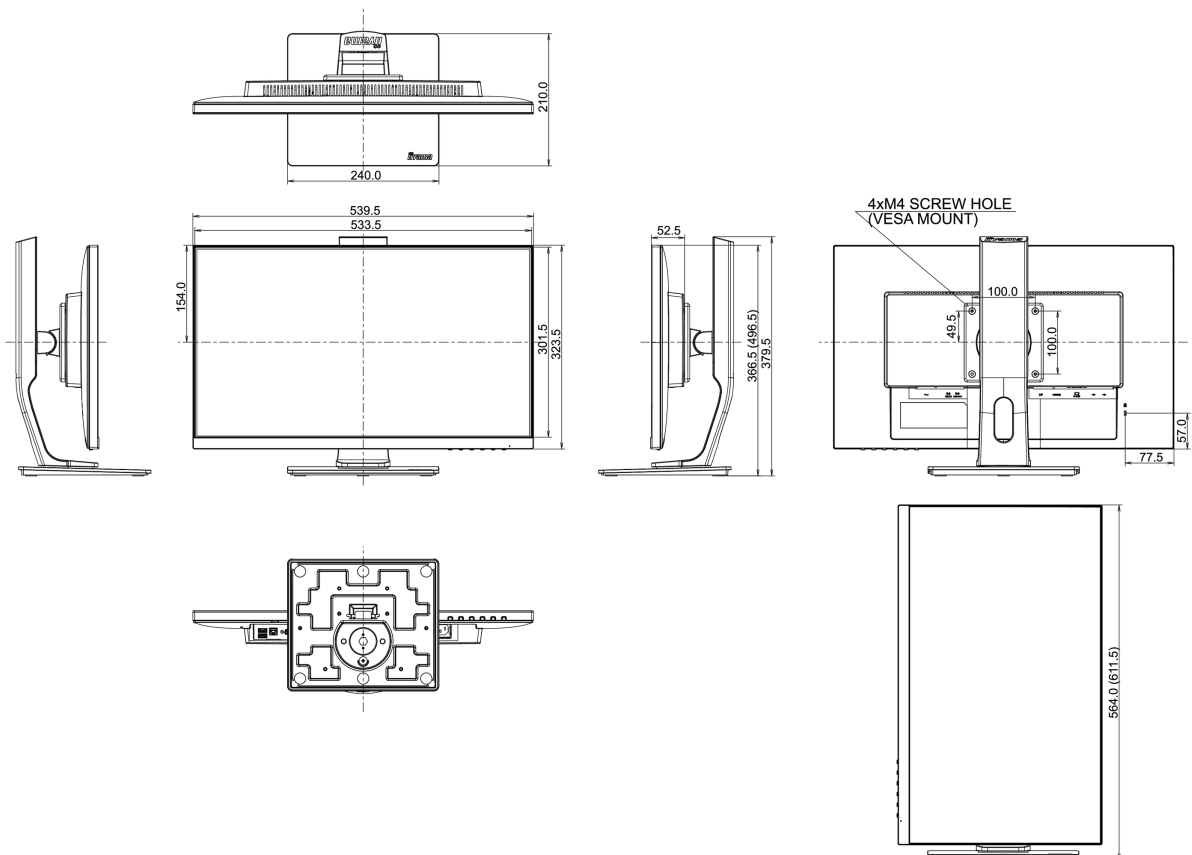

Câbles

câble d'alimentation, USB, HDMI, DP

Autres

guide démarrage rapide, guide de sécurité

06 GESTION DE L'ÉNERGIE

Bloc d'alimentation

interne

Alimentation

AC 100 - 240V, 50/60Hz

Gestion d'alimentation

16W typique, 0.5W en veille, 0.5W éteint

07 NORMES

Certifications

TCO Certified, CE, TÜV-GS, EAC, VCCI-B, PSE, RoHS support, ErP, WEEE, REACH

Classe d'efficacité énergétique (Regulation (EU) 2017/1369)

E

EPEAT Silver

EPEAT* - la norme EPEAT est une norme environnementale qui permet d'identifier les équipements électroniques les plus écologiques. La certification « EPEAT Argenté » signifie que ce moniteur répond à tous les critères principaux requis, ainsi qu'à 50 % des critères optionnels. La certification « EPEAT Argenté » est valable dans les pays où IYAMA a enregistré le produit. Merci de visiter le site www.epeat.net pour vérifier le statut de certification dans votre pays.

REACH SVHC

au dessus de 0.1% de plomb

08 DIMENSIONS / POIDS

Dimensions produit L x H x P

539.5 x 366.5 (496.5) x 210mm

Dimensions de la boîte L x H x P

688 x 400 x 196mm

Poids (sans boîte)

5.4kg

Poids (avec boîte)

7kg

Code EAN

4948570115549