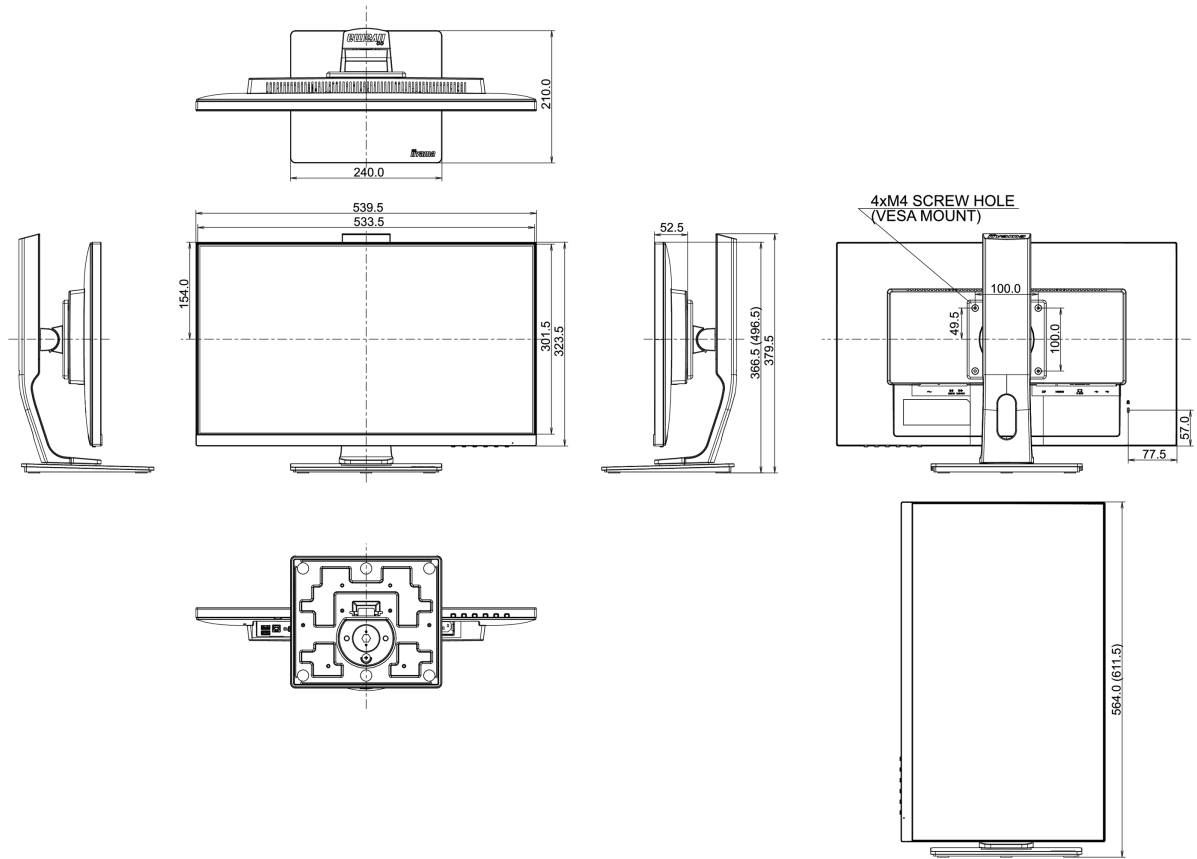

## 04 MECHANISME

Positieaanpassingen	hoogte, pivot (rotatie), draaien, kantelen
Hoogte-instelling	130mm
Rotatie	90°
Draaibare voet	90°; 45° links; 45° rechts
Kantelhoek	22° omhoog; 5° omlaag
VESA montage	100 x 100mm

## 08 AFMETINGEN / GEWICHT

Product afmetingen B x H x D	539.5 x 366.5 (496.5) x 210mm
Doos afmetingen B x H x D	688 x 400 x 196mm
Gewicht (zonder doos)	5.4kg
Gewicht (inclusief doos)	7kg
EAN code	4948570115549