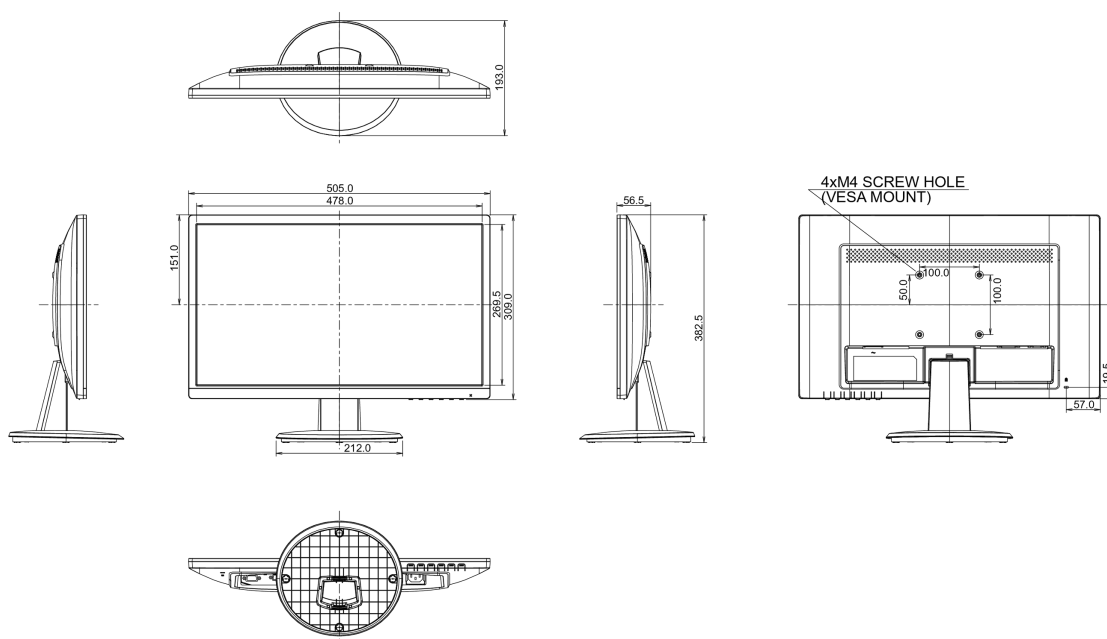

08 РАЗМЕР / ВЕС

Размер продукта Ш x В x Г	505 x 382.5 x 193мм
Вес (без упаковки)	3.0кг
EAN код	4948570115938

Все товарные знаки и торговые марки являются собственностью их владельцев и они защищены. Ошибки и изменения допускаются. Спецификации могут быть изменены без уведомления. Все LCD мониторы соответствуют стандарту ISO-9241-307:2008 по политике битых пикселей.