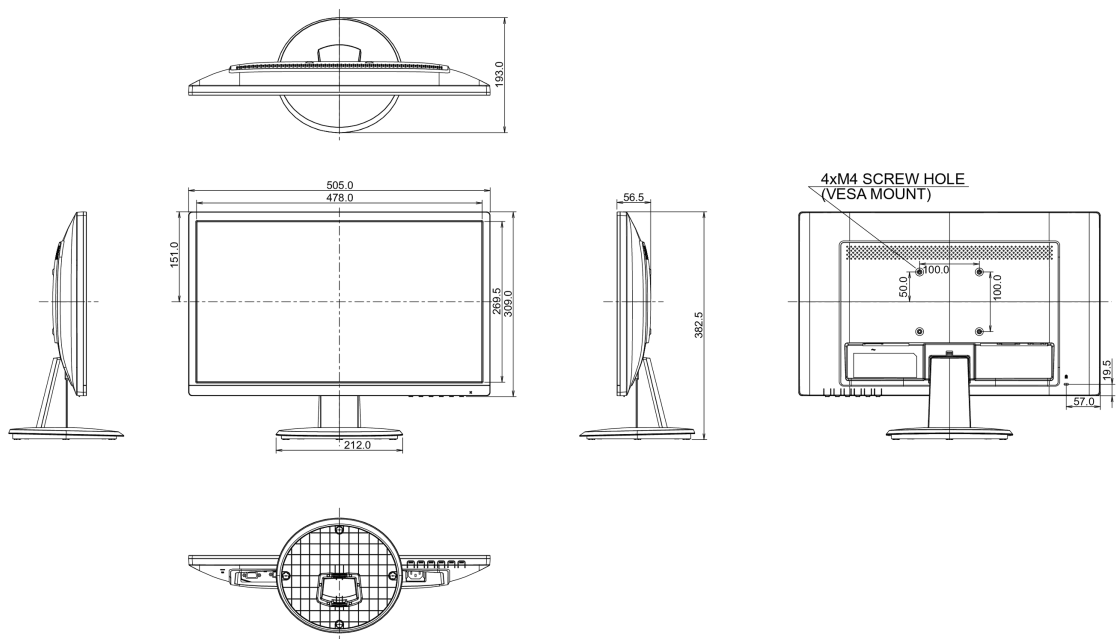

08 РАЗМЕР / ВЕС

Размер продукта Ш x В x Г	505 x 382.5 x 193мм
Вес (без упаковки)	3.0кг
EAN код	4948570115938

Все товарные знаки и торговые марки являются собственностью их владельцев и они защищены. Ошибки и изменения допускаются. Спецификации могут быть изменены без уведомления. Все LCD мониторы соответствуют стандарту ISO-9241-307:2008 по политике битых пикселей.