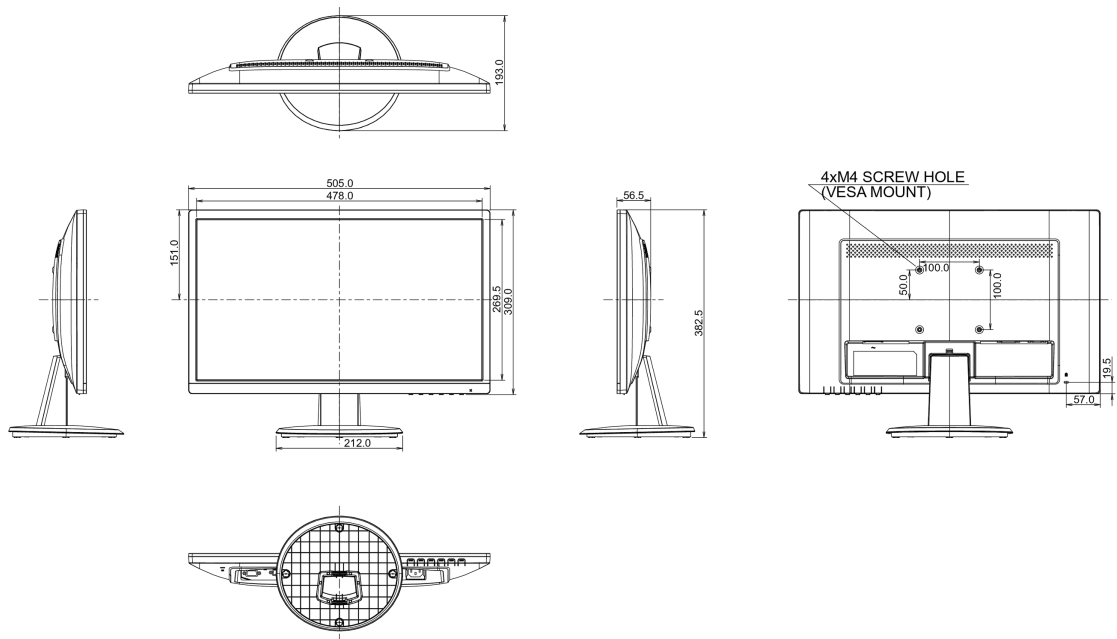

## 08 РАЗМЕР / ВЕС

Размер продукта Ш x В x Г	505 x 382.5 x 193мм
Вес (без упаковки)	3.0кг
EAN код	4948570115938

Все товарные знаки и торговые марки являются собственностью их владельцев и они защищены. Ошибки и изменения допускаются. Спецификации могут быть изменены без уведомления. Все LCD мониторы соответствуют стандарту ISO-9241-307:2008 по политике битых пикселей.