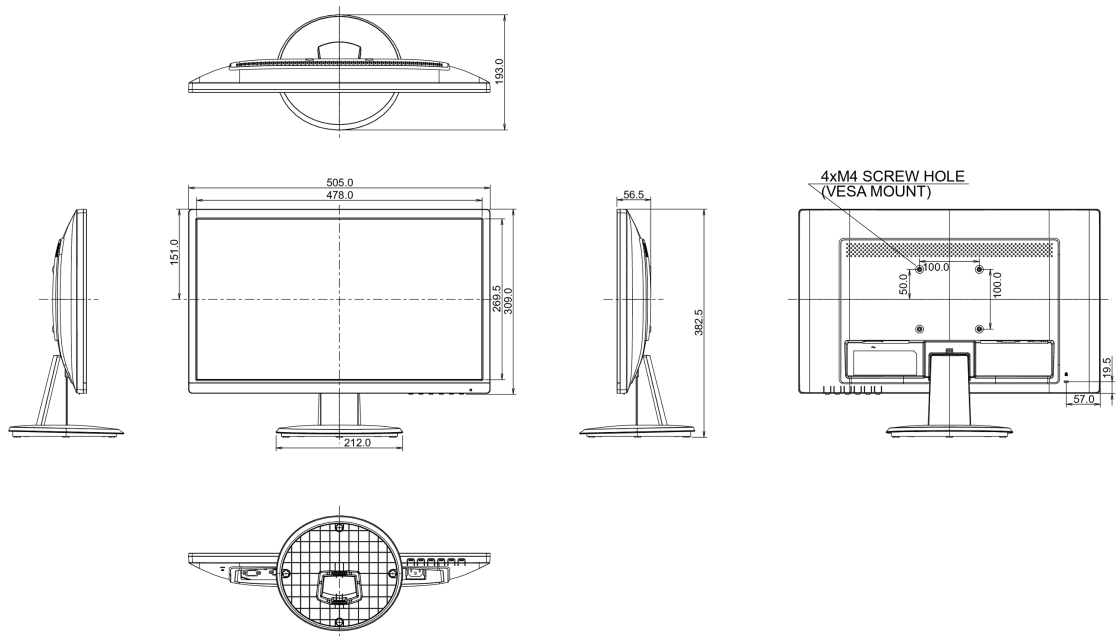

04 MECHANISME

Positieaanpassingen	kantelen
Kantelhoek	22° omhoog; 5° omlaag
VESA montage	100 x 100mm

05 INBEGREPEN ACCESSOIRES

Kabels	Stroom, HDMI
Overige	Quick guide handleiding, veiligheidsinstructies

06 POWER-MANAGEMENT

08 AFMETINGEN / GEWICHT

Product afmetingen B x H x D	505 x 382.5 x 193mm
Gewicht (zonder doos)	3.0kg
EAN code	4948570115938

Alle handelsmerken zijn geregistreerd. Gegevens onder voorbehoud van zetfouten. Specificaties kunnen vooraf en zonder opgave van reden gewijzigd worden. Alle LCD-panels vallen onder ISO-9241-307:2008 inzake pixelfouten.